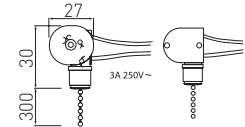

PL Włącznik tańcuszkowy
EN Pull chain switch
RU Цепной выключатель
DE Kettenzugschalter
HU Lanckapcsoló

WL-LAN1

IP 20

AE-WLLAN1-10	polipropylen, polypropylene, полипропилен, Polypropylen, polypropylén	chrom, chrome, хром, chróm, króm	2000	5908231313942
AE-WLLAN1-20		czarny, black, черный, schwarz, fekete		5901867124531
AE-WLLAN1-90		złoty, golden, золотой, Gold, arany		5901867124548

PL Włącznik sznurkowy
EN Pull cable switch
RU Шнурочный выключатель
DE Zugschalter mit Schnur
HU Zsinóros kapcsoló

WLSZN1

AE-WLSZN1-10	polipropylen, polypropylene, полипропилен, Polypropylen, polypropylén	czarny, black, черный, schwarz, fekete	590823133186
--------------	---	--	--------------