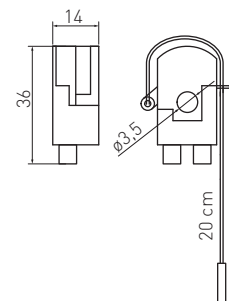

PL Włącznik tańcuszkowy
EN Pull chain switch
RU Цепной выключатель
DE Kettenzugschalter
HU Lanckapcsoló

WL-LAN1

IP 20

AE-WLLAN1-10	polipropylen, polypropylene, полипропилен, Polypropylen, polypropylén	chrom, chrome, хром, chróm, króm	2000	5908231313942
AE-WLLAN1-20		czarny, black, черный, schwarz, fekete		5901867124531
AE-WLLAN1-90		złoty, golden, золотой, Gold, arany		5901867124548

PL Włącznik sznurkowy
EN Pull cable switch
RU Шнурочный выключатель
DE Zugschalter mit Schnur
HU Zsinóros kapcsoló

WLSZN1

AE-WLSZN1-10	polipropylen, polypropylene, полипропилен, Polypropylen, polypropylén	czarny, black, черный, schwarz, fekete	590823133186
--------------	---	--	--------------