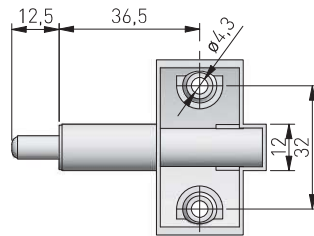

SKŁAD ZESTAWU / SET INCLUDES / КОМПЛЕКТАЦИЯ

Amortyzator / Damper / Амортизатор

	
AM-KRZYZ-KPL	szary gray серый

PLANOWANIE / PLANNING / ПРОЕКТИРОВАНИЕ

Wymiary zabudowy
Cabinet planning information
Размер установки

Szczelina frontu
Front gap
Зазор фасада

Rozstaw otworów montażowych w korpusie
Spacing of mounting holes in the body
Расстояние между монтажными отверстиями в корпусе

Wymiary produktu
Product dimensions
Размеры продукта