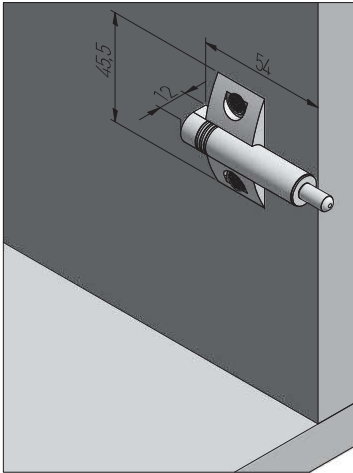

AMORTYZATOR Z ADAPTEREM KRZYŻAKOWYM BUFFER WITH CROSS ADAPTER АМОТИЗАТОР С КРЕСТОВЫМ АДАПТЕРОМ

LIFTS

ZASTOSOWANIE / APPLICATION / ПРИМЕНЕНИЕ

PARAMETRY / CHARACTERISTICS / ХАРАКТЕРИСТИКИ

PAKOWANIE / PACKING / УПАКОВКА

SKŁAD ZESTAWU / SET INCLUDES / КОМПЛЕКТАЦИЯ

Amortyzator / Damper / Амортизатор

	
AM-KRZYZ-KPL	szary gray серый

PLANOWANIE / PLANNING / ПРОЕКТИРОВАНИЕ

Wymiary zabudowy
Cabinet planning information
Размер установки

Szczelina frontu
Front gap
Зазор фасада

Rozstaw otworów montażowych w korpusie
Spacing of mounting holes in the body
Расстояние между монтажными отверстиями в корпусе

Wymiary produktu
Product dimensions
Размеры продукта