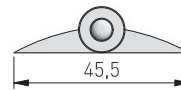

SKŁAD ZESTAWU / SET INCLUDES / КОМПЛЕКТАЦИЯ

Amortyzator / Damper / Амортизатор

	
AM-KRZYZ-KPL	szary gray серый

PLANOWANIE / PLANNING / ПРОЕКТИРОВАНИЕ

Wymiary zabudowy
Cabinet planning information
Размер установки

Szczelina frontu
Front gap
Зазор фасада

Rozstaw otworów montażowych w korpusie
Spacing of mounting holes in the body
Расстояние между монтажными отверстиями в корпусе

Wymiary produktu
Product dimensions
Размеры продукта