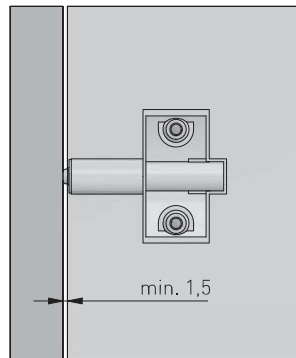

SKŁAD ZESTAWU / SET INCLUDES / КОМПЛЕКТАЦИЯ

Amortyzator / Damper / Амортизатор

	
AM-KRZYZ-KPL	szary gray серый

PLANOWANIE / PLANNING / ПРОЕКТИРОВАНИЕ

Wymiary zabudowy
Cabinet planning information
Размер установки

Szczelina frontu
Front gap
Зазор фасада

Rozstaw otworów montażowych w korpusie
Spacing of mounting holes in the body
Расстояние между монтажными отверстиями в корпусе

Wymiary produktu
Product dimensions
Размеры продукта