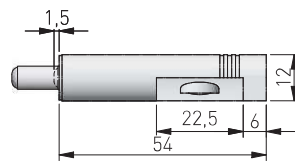

SKŁAD ZESTAWU / SET INCLUDES / КОМПЛЕКТАЦИЯ

Amortyzator / Damper / Амортизатор

	
AM-KRZYZ-KPL	szary gray серый

PLANOWANIE / PLANNING / ПРОЕКТИРОВАНИЕ

Wymiary zabudowy
Cabinet planning information
Размер установки

Szczelina frontu
Front gap
Зазор фасада

Rozstaw otworów montażowych w korpusie
Spacing of mounting holes in the body
Расстояние между монтажными отверстиями в корпусе

Wymiary produktu
Product dimensions
Размеры продукта