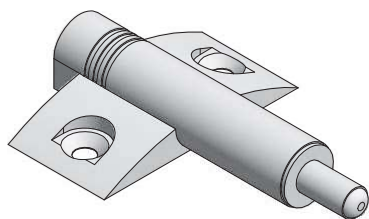

AMORTYZATOR Z ADAPTEREM KRZYŻAKOWYM BUFFER WITH CROSS ADAPTER АМОТИЗАТОР С КРЕСТОВЫМ АДАПТЕРОМ

LIFTS

ZASTOSOWANIE / APPLICATION / ПРИМЕНЕНИЕ

PARAMETRY / CHARACTERISTICS / ХАРАКТЕРИСТИКИ

PAKOWANIE / PACKING / УПАКОВКА

SKŁAD ZESTAWU / SET INCLUDES / КОМПЛЕКТАЦИЯ

Amortyzator / Damper / Амортизатор

	
AM-KRZYZ-KPL	szary gray серый

PLANOWANIE / PLANNING / ПРОЕКТИРОВАНИЕ

Wymiary zabudowy
Cabinet planning information
Размер установки

Szczelina frontu
Front gap
Зазор фасада

Rozstaw otworów montażowych w korpusie
Spacing of mounting holes in the body
Расстояние между монтажными отверстиями в корпусе

Wymiary produktu
Product dimensions
Размеры продукта