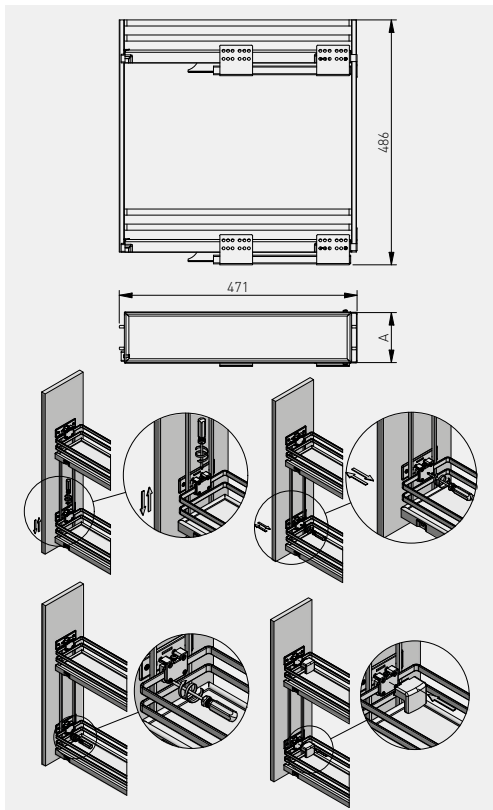

Cargo boczne Movix Pro  
Side cargo Movix Pro  
Бокове карго MOVIX PRO  
Карго бокове Movix Pro

NEW

	 mm			
KO-150BO-60	150	оцинк galvanized гальваніка оцинкований	antracyt, anthracite, антрацит, антрацит	stal steel сталь сталь
KO-200BO-60	200			
KO-150BO-01	150			
KO-200BO-01	200			
KO-150BO-01B	150			
KO-200BO-01B	200			
			chrom + mata antracyt, chrome + anthracite mat, хром + антрацитовий мат, хром + мата антрацітова	
			chrom + biała mata, chrome + white mat, хром + білий коврик, хром + мата біла с	

- \* Produkt nie zawiera przewodnic.
- \* Produkty komplementarne: dla rozmiarów szafek 150, 200 mm – prowadnice z cichym domykaniem PB-KO450BO-L1 lub PB-KO450BO-R1.
- \* Product does not include slides.
- \* Complementary products: for cabinet sizes 150, 200 mm - PB-KO450BO-L1 and PB-KO450BO-R1 slides with soft close.
- \* В состав продукта не входят направляющие
- \* Додаточні продукти: для шафок розміром 150, 200 мм - направляючі з доводчиком PB-KO450BO-L1 і PB-KO450BO-R1.
- \* Produkt nie містить направляючих.
- \* Продукти сумісні: для розмірів шаф 150, 200 мм – направляючі з дотягом PB-KO450BO-L1 або PB-KO450BO-R1.