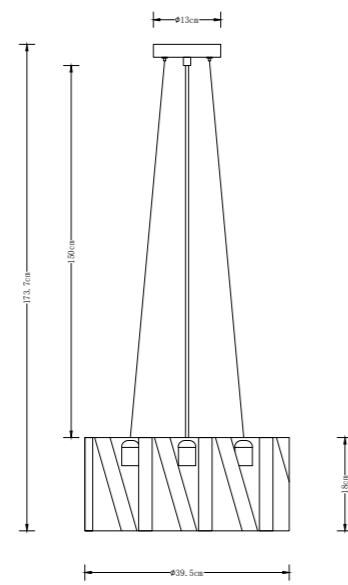

OS-MEL-E27-10-DEC

GTV-2638

MAX  
3x40W

IP20

3  
years  
warranty