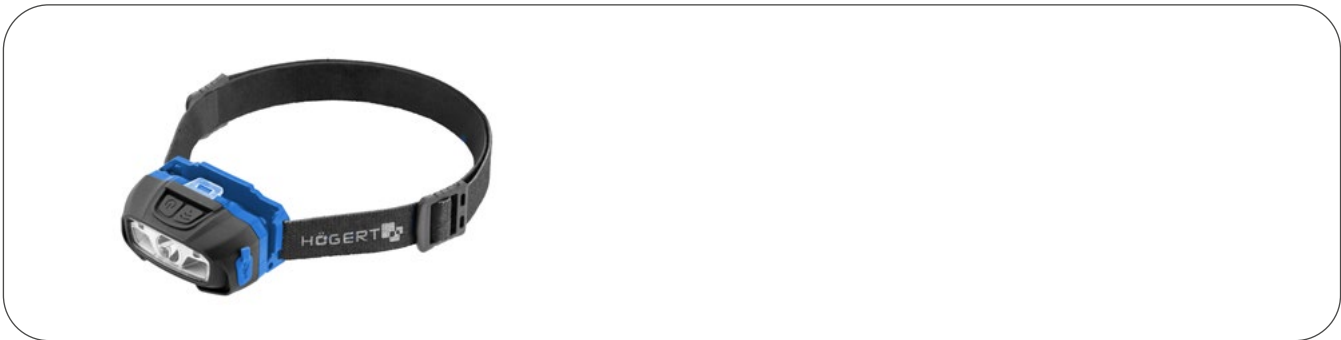

Linterna frontal LED USB 6 funciones

Descripción del producto

La linterna frontal LED USB está equipada con un sensor de movimiento y 6 modos de funcionamiento. Proporciona muy buena iluminación. La batería en modo operativo dura sin recargar hasta 3 horas. Diseñada para uso profesional, recomendada para mecánicos de automóviles en talleres.

Características

- Fuente de alimentación 3,7V 650 mAh;
- 6 modos de funcionamiento:
 - luz 5000K fuerte;
 - luz 5000K modo ahorro de energía;
 - luz 3000K fuerte;
 - luz 3000K modo ahorro energía;
 - luz roja;
 - luz de emergencia (rojo intermitente);
- sensor de movimiento;
- Protección contra la humedad IPX6;
- 220 lm de flujo luminoso;
- Potencia: CREE 5W ;
- resistencia a caídas de hasta 2 metros;
- Indicador de carga de la batería;
- color de la luz - 5000K;
- correa - cinta elástica para la cabeza;
- de plástico ABS.