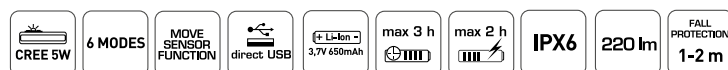

Muszaki adatok

HT1E421	5902801341335	220 lm	24	48

Högert Technik GmbH, Pariser Platz 6a, 10117 Berlin, Deutschland
Producent/ Manufacturer/ Hersteller/ Произведено для:
PL GTV Poland S.A., ul. Przejazdowa 21
05-800 Pruszków, Polska/ Poland/ Polen/ Польша
Importer/ Импортёр:
HR GTV Croatia d.o.o.; ul. Roberta Frangeša Mihanovića 9,
10110 Zagreb, Hrvatska
Distributor:
ES GTV España Herrajes, E Iluminación, S.L.,
Avenida Aragón 308, 46021 Valencia, Spain
CZ GTV Czech Distribution s.r.o., CTPark Ostrava,
Na Rovince 879, 720 00 Ostrava Hrabová