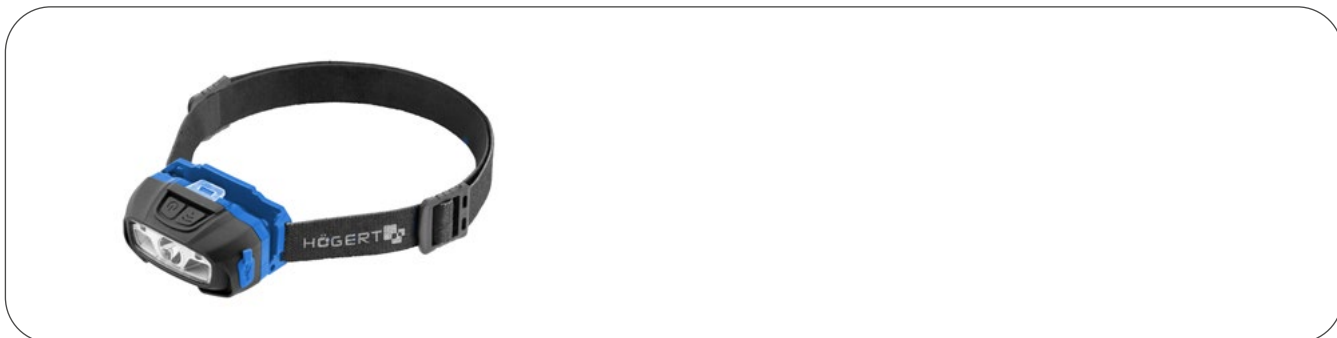

Lanternă frontală LED USB 6 funcții

Descrierea produsului

Lampa frontală cu LED USB este dotată cu un senzor de mișcare și 6 moduri de funcționare. Acesta asigură o iluminare foarte bună. Bateria are o durată de viață de până la trei ore fără reîncărcare în modul de funcționare. Conceput pentru uz profesional, recomandat pentru mecanicii auto atunci când lucrează la reparații auto.

Caracteristici

- sursă de alimentare 3,7 V 650 mAh;
- 6 moduri de lucru:
 - lumină puternică 5000K,
 - lumină economică 5000K,
 - lumină puternică 3000K,
 - lumină economică 3000K,
 - lumină roșie,
 - lumină de urgență (roșie intermitentă);
- senzor de mișcare
- protecție împotriva umezelii IPX6;
- flux luminos 220 lm;
- putere: CREE 5W;
- rezistență la cădere de până la 2 metri;
- Indicator de încărcare a bateriei;
- culoare lumină - 5000K;
- curea - bandă elastică pentru cap;
- fabricată din plastic ABS.