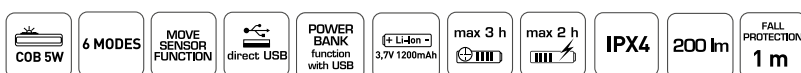

Dane techniczne

HT1E423	5902801342004	200 lm	24	48

Högert Technik GmbH, Pariser Platz 6a, 10117 Berlin, Deutschland

Producent/ Manufacturer/ Hersteller/ Произведено для: PL GTV Poland S.A., ul. Przejazdowa 21

Importer/ Импортёр:

HR GTV Croatia d.o.o.; ul. Roberta Frangeša Mihanovića 9, 10110 Zagreb, Hrvatska

Distributor:

ES GTV España Herrajes, E Iluminación, S.L.,

Avenida Aragón 308, 46021 Valencia, Spain