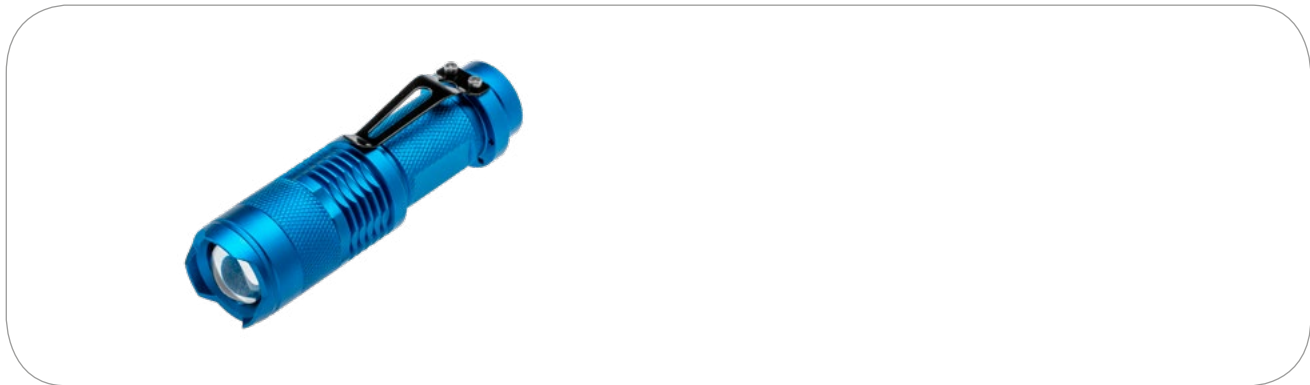

### Taschenlampe

#### Charakteristik:

- Betrieb mit 1x AA-Batterien 1\*14500 3,7 V (nicht im Lieferumfang enthalten);
- 5W LED-Beleuchtung für eine gute Beleuchtung mit einer Leuchtweite von bis zu 200 m;
- Alu-Gehäuse;
- Schutzart IP20;
- Lichtstrom: 250 Lumen;
- Lichtfarbe: 6400 K (kaltweiß);
- SOS- und ZOOM-Funktion;
- Energieeffizienzklasse bei LED-Lampen (von A++ bis A);
- Leuchtdauer bis zu 40.000 Stunden (für LED-Diode);