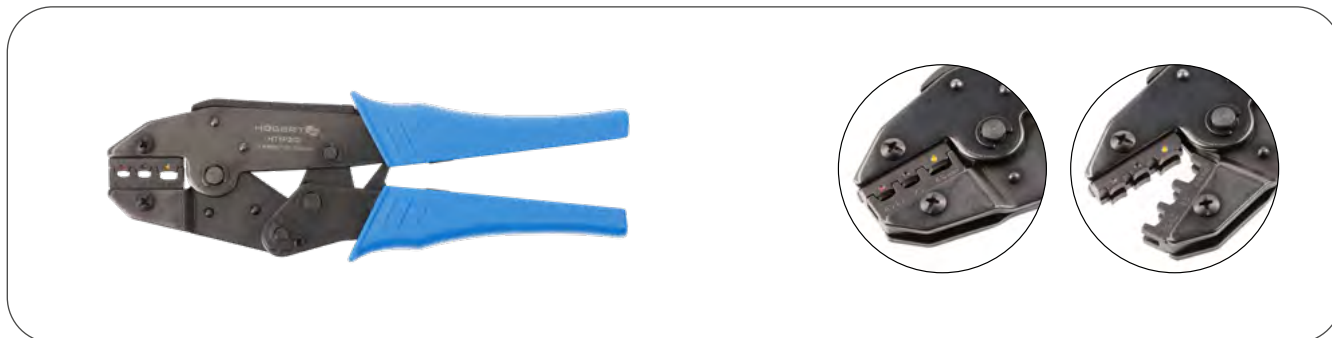

ОБЩАЯ ИНФОРМАЦИЯ О ПРОДУКТЕ

Клещи для обжима изолированных наконечников

Описание продукта

Самозажимные клещи для обжима изолированных наконечников на электрических кабелях. Используются при монтажных и сборочных работах в сфере электронных услуг, в автомеханике и телекоммуникациях.

Характеристики

- для кабелей в диапазоне от 0,5 до 6,0 мм² (20-10 AWG);
- специальные профилированные матрицы обеспечивают одноступенчатый обжим;
- система защелки с фиксатором гарантирует точный обжим наконечников;
- регулировка усилия затяжки;
- высокая точность и повторяемость зажима;
- общая длина клещей: 220 мм;
- спрофилированная, эргономичная ручка, обеспечивающая удобный захват и манипулирование устройством.