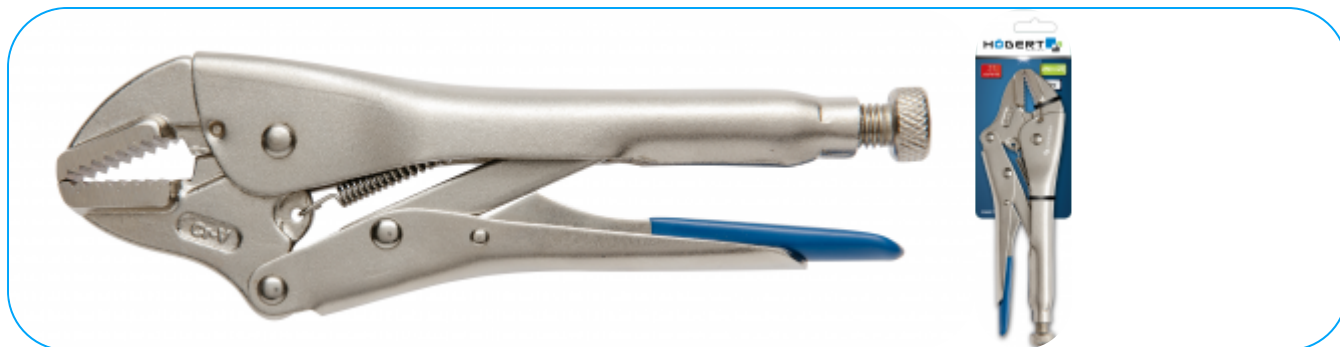

Pince à sertir 250mm, mâchoires droites

Description du produit

Pince de verrouillage avec mâchoires droites pour travailler avec des produits de formes plates sous n'importe quel angle. Idéal pour les travaux de soudage.

Caractéristiques

- mâchoires forgées en acier allié chrome-vanadium;
- trempées, dentées;
- assemblage avec le corps 3 points;
- puissance de serrage et ouverture des mâchoires réglables par mollette;
- levier de verrouillage isolé;
- coupe-fil intégré;
- pour les produits plats, parfaite pour les travaux de soudage.