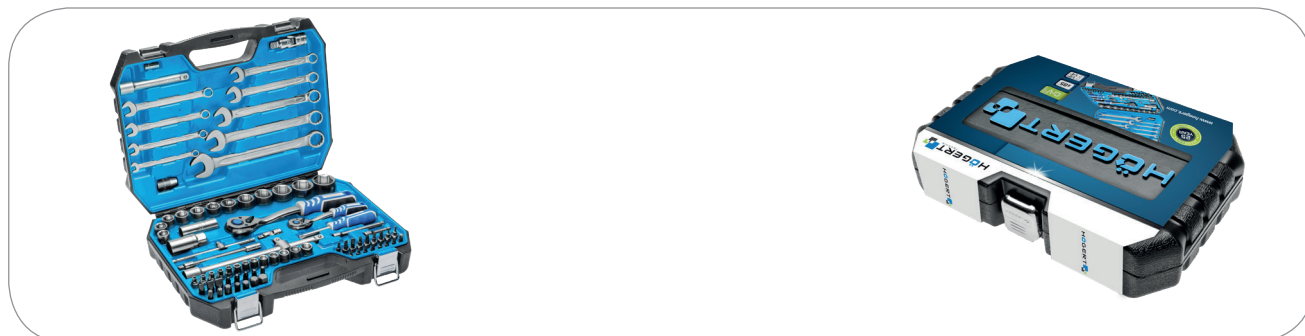

Zestaw narzędzi

Charakterystyka

- nasadki, końcówki, akcesoria i klucze wykonane ze stali stopowej chromowo-wanadowej;
- odporne na odkształcenia;
- odkuwane matrycowo;
- mechanizm zapadkowy grzechotki 72 zęby;
- zapakowane w walizkę z metalowymi zamkami i zawiasami;
- wykonane zgodnie z normą DIN 3124.

Zestaw zawiera:

Nasadki 1/2": 14, 15, 16, 17, 18, 19, 20, 22, 24, 27, 30, 32 mm, Nasadki do świec 1/2": 16, 21 mm, Przedłużka 1/2": 125, 250 mm, Adapter M1/2" – F3/8", Przegub uniwersalny 1/2", Grzechotka 1/2", Uchwyt do końcówek 5/16", Nasadki 1/4": 4, 4.5, 5, 5.5, 6, 7, 8, 9, 10, 11, 12, 13, 14 mm, Przedłużka 1/4": 50, 100 mm, Przedłużka elastyczna 1/4", 150 mm, Przegub uniwersalny 1/4", Pokrętko „T” 1/4", 152 mm, Grzechotka 1/4", Uchwyt wkrętakowy 1/4", Adapter M1/4" – F1/4".
Końcówki wkrętakowe 5/16", 30 mm:
⊖ SL8, SL10, SL12 mm, ⊕ PH3, PH4, PZ3, PZ4, ⊕ T40, T45, T50, T55, ⊕ H8, H10, H12, H14 mm,
Końcówki wkrętakowe na nasadce 1/4":
⊖ SL4, SL5.5, SL7 mm, ⊕ PH1, PH2, PZ1, PZ2, ⊕ T8, T10, T15, T20, T25, T30, ⊕ H3, H4, H5, H6 mm,
Klucze płasko oczkowe: 8, 10, 11, 12, 13, 14, 17, 19, 22 mm,
Klucze sześciokątne: 1.5, 2, 2.5 mm.

Dane techniczne

HT1R425	5902801049569	1/4", 1/2"	1 szt.	4 szt.

x85

CrV

CrMo

1/4"
1/2"

**Högert Technik GmbH, Pariser Platz 6a,
10117 Berlin, Deutschland**

Producent/ Manufacturer/ Hersteller/
Произведено для:

PL GTV Poland sp. z o.o. sp.k., ul. Przejazdowa 21
05-800 Pruszków, Polska/ Poland/ Polen/ Польша

Importer/ Импортёр:

Организация уполномоченная принимать претензии по качеству товара:
RU ООО «ГТВ РУС» 140073 Московская область, Люберецкий район, Поселок Томилино Микрорайон «Птицефабрика», Лиг. 7А; info@hoegert.ru.

HR GTV Croatia d.o.o.; Kovinska 4s, 10000 Zagreb, Hrvatska

Distributor:

ES GTV España Herrajes, E Iluminación, S.L., Avenida Aragón 308, 46021 Valencia, Spain

BR GTV Brasil Comércio, Importação e Exportação EIRELI
Rua William Booth 500 - Bogueirão
Curitiba - Paraná, CEP: 81650-120, Brasil