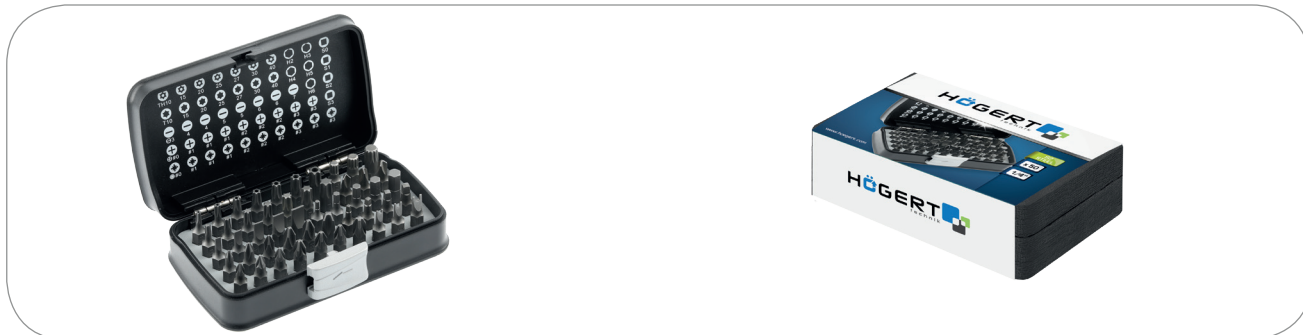

ОБЩАЯ ИНФОРМАЦИЯ О ПРОДУКТЕ

Набор отверточных бит

Набор включает:

- PH0, PH1 x 2, PH2 x 2, PH3;
- PZ0, PZ1 x 3, PZ2 x 3, PZ3;
- SL3, SL4, SL5, SL6, SL7;
- T10, T15, T20, T25, T27, T30, T40;
- TT10, TT15, TT20, TT25, TT27, TT30, TT40;
- H2, H3, H4, H5, H6;
- M5, M6, M8;
- Tri Wing: 1, 2, 3;
- Square: S0, S1, S2, S3;
- Service: 4, 6, 8.

Технические параметры

HT1R461	5902801282034	1/4"	5 шт.	500 шт.

1/4" x50 S2 STEEL

**Högert Technik GmbH, Pariser Platz 6a,
10117 Berlin, Deutschland**

Producent/ Manufacturer/ Hersteller/

Произведено для:

PL GTV Poland sp. z o.o. sp.k., ul. Przejazdowa 21
05-800 Pruszków, Polska/ Poland/ Polen/ Польша

Importer/ Импортёр:

Организация уполномоченная принимать претензии по качеству товара:

RU ООО «ГТВ РУС» 140073 Московская область, Люберецкий район, Поселок Томилино Микрорайон «Птицефабрика», Лит. 7А; info@hoegert.ru

HR GTV Croatia d.o.o.; Kovinska 4s, 10000 Zagreb, Hrvatska

Distributor:

BR GTV Brasil Comércio, Importação e Exportação EIRELI Rua William Booth 500 - Boqueirão Curitiba - Paraná, CEP: 81650-120, Brasil