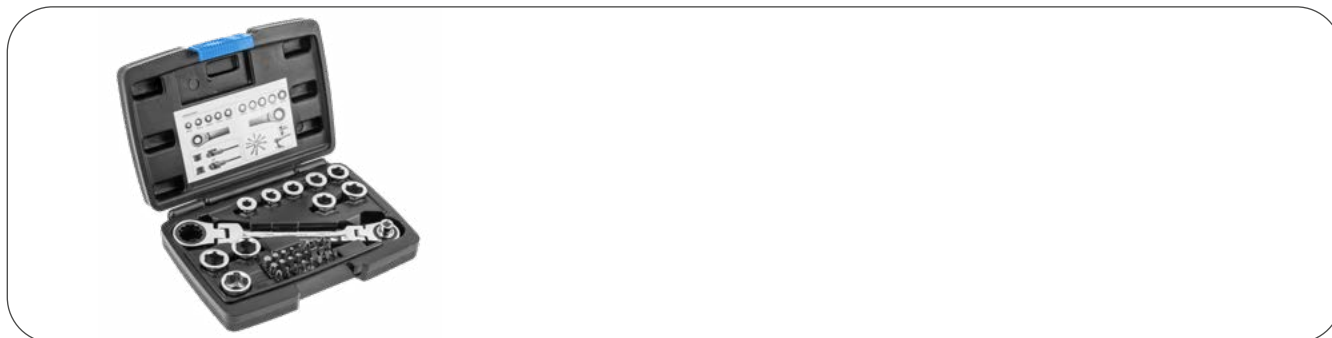

Očkový klíč s ráčnou s kloubem a s nástavci

Popis výrobku

Ráčnový klíč s kloubem a speciální sadou nástrčných hlavíc, který se ideálně osvědčí při vyšroubování a zašroubování závitových spojů zakončených šestihranným upevňovacím dílem. Díky ráčně není třeba klíč obracet, zatímco nástrčné hlavice umožňují práci se šrouby různých velikostí. 36dílná sada umožňuje vytvoření kompletní sady klíčů ve velikostech 8 až 19 mm. Kromě toho obsahuje 24 šroubovacích bitů s adaptérem. Univerzální použitelnost klíče umožňuje jeho použití jak v dílně, tak při renovačních, stavebních a montážních pracích.

Charakteristika

- klíč s ráčnou a kloubem ve velikosti 14 x 19 mm;
- vyroben z vysoce kvalitní chromo-vanadiové legované oceli, pevné a odolné;
- kloub umožňuje nastavit sklon hlavy a pracovat v těžko přístupných místech;
- západkový ráčnový mechanismus se 72 zuby;
- sada šestihranných nástrčných klíčů umožňuje použít 1 klíč na vytvoření kompletní sady klíčů ve velikostech 8 až 19 mm;
- 36dílná sada je zabalena do praktické krabičky, která usnadňuje přepravu a skladování všech prvků.

Sada obsahuje

očkový klíč s ráčnou a kloubem ve velikosti 14 x 19 mm

šestihranné nástrčné klíče:

14 mm: 8, 9, 10, 11, 12 mm

19 mm: 13, 15, 16, 17, 18 mm

adaptér pro šroubovací bity: 1/4" x 14 mm

šroubovací bity:

SL 3/5/7

PH1, PH2, PH3

PZ1, PZ2, PZ3

HEX H2, H3, H4, H5, H6

TORX T15, T20, T25, T30, T40

TIANGLE 2/3

FORK 4/6/8

Technická data

HT1R491	5902801399510	14 x 19 mm	5	20

Höfert Technik GmbH, Pariser Platz 6a, 10117 Berlin, Deutschland

Importer/ Импортёр:

HR GTV Croatia d.o.o.; Kovinska 4s, 10000 Zagreb, Hrvatska

Distributor: