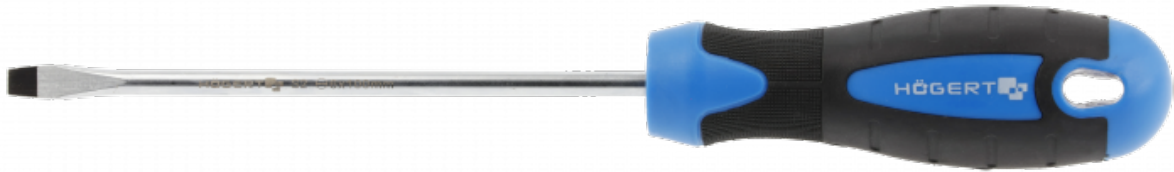

### Schlitz-Schraubendreher, 6x100 mm, S2 Stahl

#### Produktbeschreibung

Flachschlitzschraubendreher. Beidseitig angeschliffene Spitze, verjüngt und parallel profiliert.

#### Parameter

- aus hochwertigem legiertem Stahl S2
- robust und verformungsbeständig
- magnetische Spitze für leichte Handhabung
- 2K-Handgriff mit rutschfester Oberfläche für erhöhte Schraubkraft