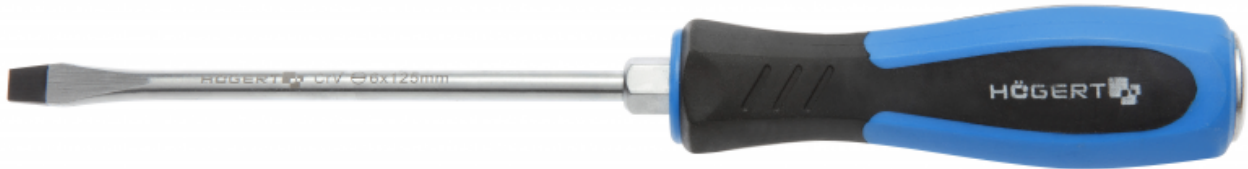

PRODUKTINFORMATIONSBLATT

Schraubendreher mit Schlagkappe 6x125 mm, CrV

Produktbeschreibung

Handschlagflachschauber mit einem Draufschlag-Stahlendstück am Handgriff.

Parameter

- aus hochwertigem Chrom-Vanadium-Stahl
- magnetische Spitze für präzise und komfortable Handhabung
- 2K-Handgriff mit rutschfester Oberfläche für erhöhte Schraubkraft
- Sechskantflansch am Handgriffansatz zum Festziehen von Schrauben mit größerem Dreh-moment