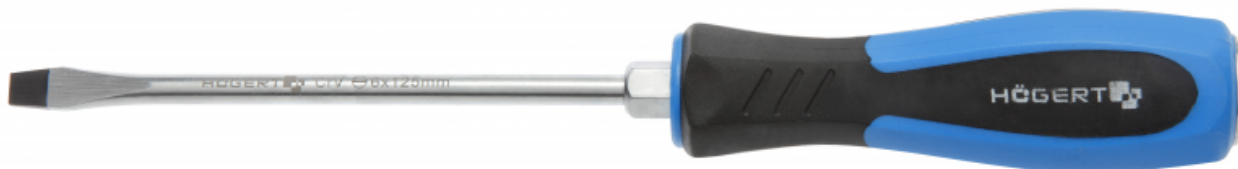

PRODUKTINFORMATIONSBLATT

Schraubendreher mit Schlagkappe 8x150 mm, CrV

Produktbeschreibung

Handschlagflachschauber mit einem Draufschlag-Stahlendstück am Handgriff.

Parameter

- aus hochwertigem Chrom-Vanadium-Stahl
- magnetische Spitze für präzise und komfortable Handhabung
- 2K-Handgriff mit rutschfester Oberfläche für erhöhte Schraubkraft
- Sechskantflansch am Handgriffansatz zum Festziehen von Schrauben mit größerem Dreh-moment