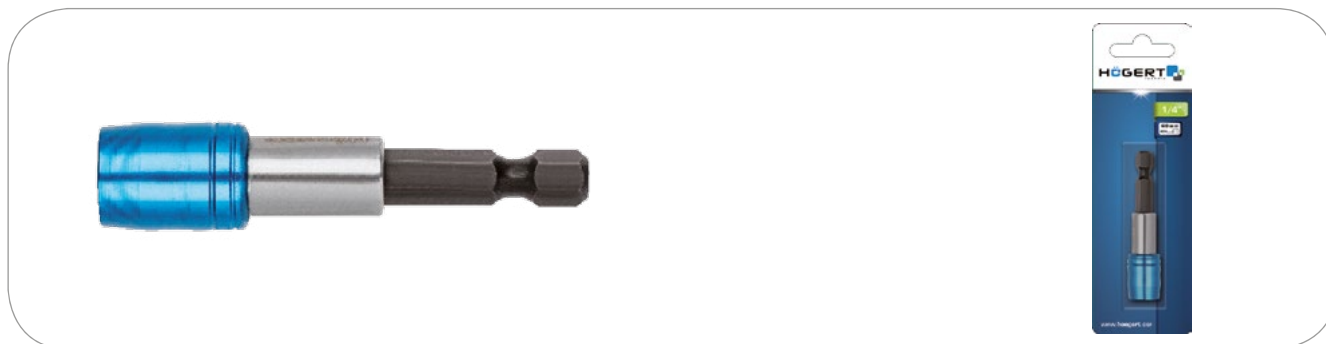

PRODUKTINFORMATIONSBLETT

Magnet-Bithalter 1/4"

Beschreibung

Magnet-Bithalter für schnelle Befestigung von Sechskantbits 1/4" mit eingebautem Magnet.

Parameter

- Aluminiumhalter mit Bit-Blockade
- integrierter Dauermagnet für sicheren Bit- und Schraubenhalt
- schnelles Lösen der magnetischen Halterung erleichtert den Bitwechsel

Technische Daten

	60 mm
	1 Stck.
	50 Stck.
	Legierungsstahl S2

		
60 mm	HT1S440	5901867162595