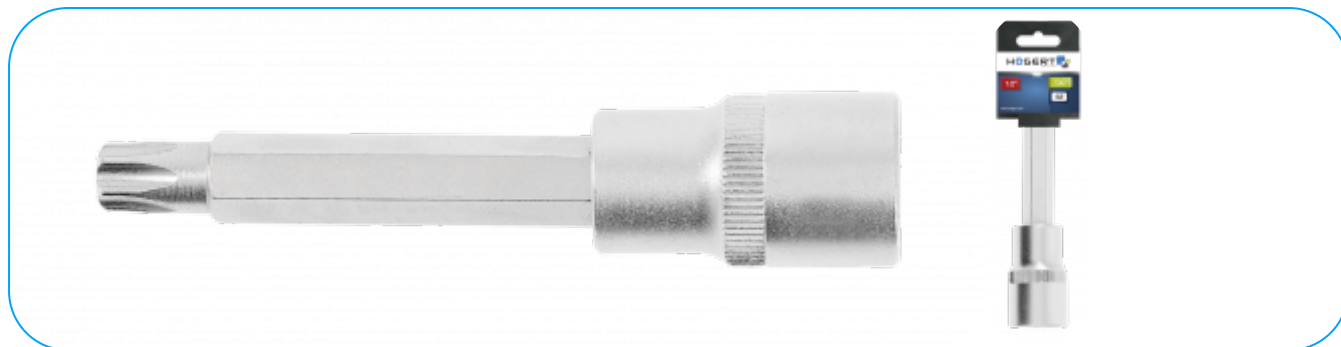

### Nástrčkový klíč TORX T20 1/2" 100 mm

#### Popis výrobku

Klíč určený pro práci s ráčnou nebo rukojetí.

#### Characteristics

- velikost 1/2"
- zásuvka vyrobená z vysoce kvalitního bitu z legované oceli
- vyrobeného z vysoce kvalitní legované oceli S2
- kované
- v souladu s evropskou normou DIN 3120
- tvrdost 58-60 HRC