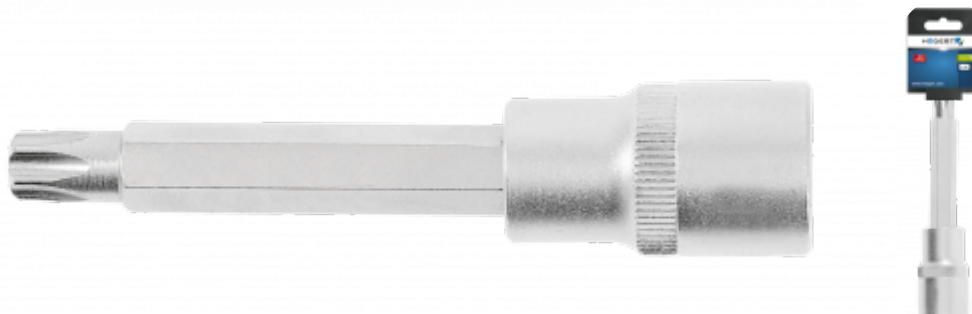

### Steckschlüssel-Einsatz TORX T27 1/2" 100mm

#### Produktbeschreibung

Schraubenschlüssel für Ratschen- oder Knaufbetrieb.

#### Parameter

- Größe 1/2"
- Aufsatz aus hochwertigem Chrom-Vanadium-Stahl
- Spitze aus hochwertigem S2-Legierungsstahl
- Spitze gesenkgeschmiedet
- nach DIN 3120
- Härte 58-60 HRC.