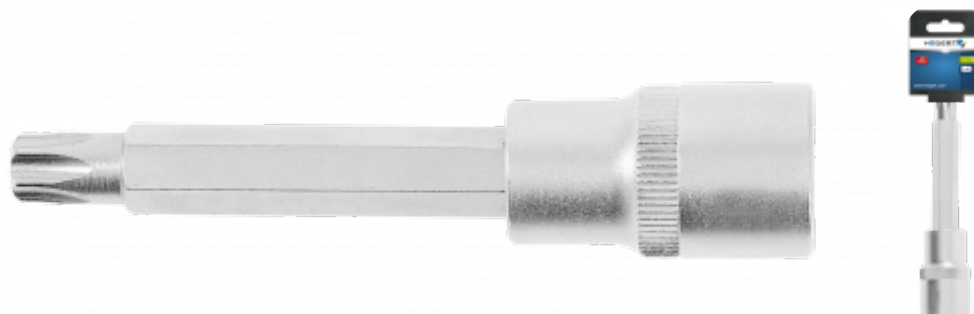

Klucz trzpieniowy TORX T27 1/2" 100mm

Opis produktu

Klucz przeznaczony do pracy grzechotką lub pokrętłem.

Charakterystyka

- rozmiar 1/2"
- nasadka wykonana z wysokogatunkowej stali stopowej chromowo-wanadowej
- końcówka wykonana z wysokiej jakości stali stopowej S2
- końcówka odkuwana matrycowo
- zgodna z europejską normą DIN 3120
- twardość 58-60 HRC.