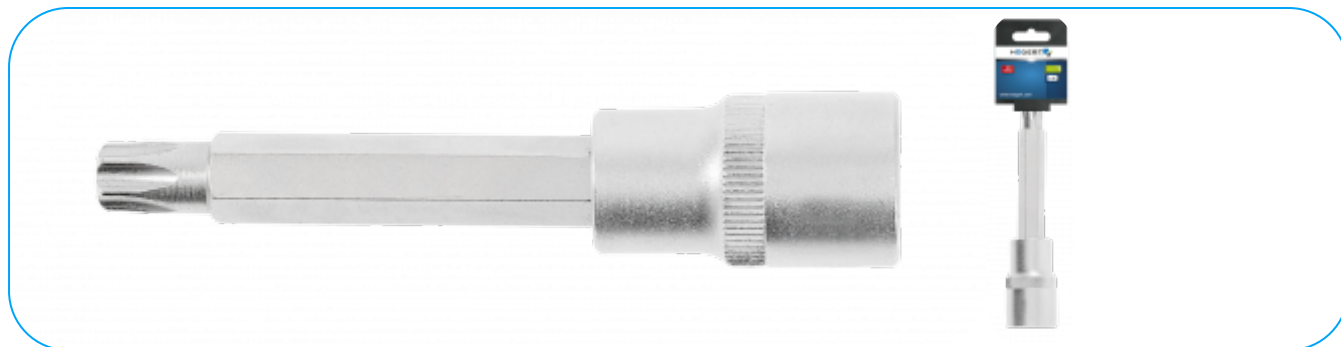

### Nástrčkový klíč TORX T30 1/2" 100 mm

#### Popis výrobku

Klíč určený pro práci s ráčnou nebo rukojetí.

#### Characteristics

- velikost 1/2"
- zásuvka vyrobená z vysoce kvalitního bitu z legované oceli
- vyrobeného z vysoce kvalitní legované oceli S2
- kované
- v souladu s evropskou normou DIN 3120
- tvrdost 58-60 HRC