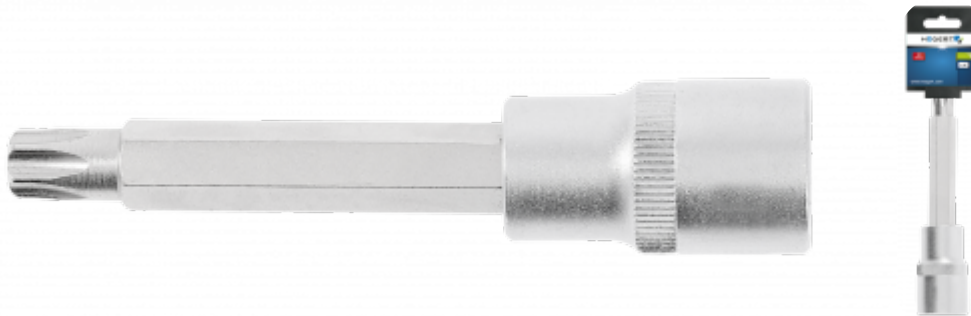

### Steckschlüssel-Einsatz TORX T30 1/2" 100mm

#### Produktbeschreibung

Schraubenschlüssel für Ratschen- oder Knaufbetrieb.

#### Parameter

- Größe 1/2"
- Aufsatz aus hochwertigem Chrom-Vanadium-Stahl
- Spitze aus hochwertigem S2-Legierungsstahl
- Spitze gesenkgeschmiedet
- nach DIN 3120
- Härte 58-60 HRC.