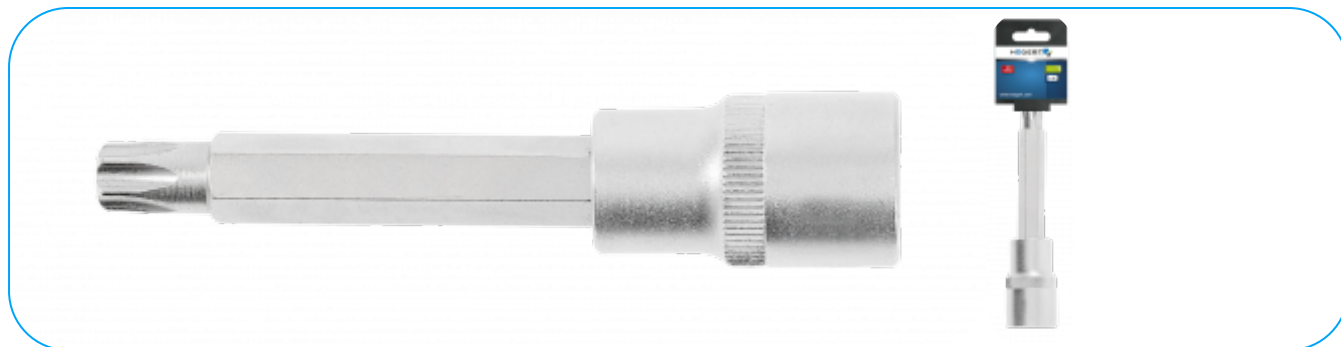

PRODUKTOVÁ KARTA

Nástrčkový klíč TORX T50 1/2" 100 mm

Popis výrobku

Klíč určený pro práci s ráčnou nebo rukojetí.

Characteristics

- velikost 1/2"
- zásuvka vyrobená z vysoce kvalitní legované oceli
- bit vyrobený z vysoce kvalitní legované oceli S2
- kapkovitě kované
- vyrobeno v souladu s evropskou normou DIN 3120
- tvrdost 58-60 HRC