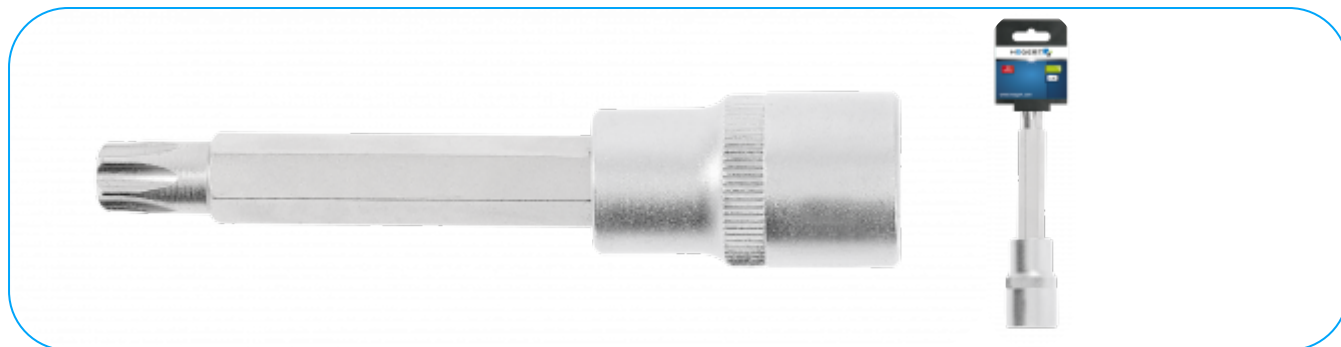

PRODUKTOVÁ KARTA

Nástrčkový klíč TORX T55 1/2" 100 mm

Popis výrobku

Klíč určený pro práci s ráčnou nebo rukojetí.

Characteristics

- velikost 1/2"
- zásuvka vyrobená z vysoce kvalitní legované oceli
- bit vyrobený z vysoce kvalitní legované oceli S2
- kapkovitě kované
- vyrobeno v souladu s evropskou normou DIN 3120
- tvrdost 58-60 HRC