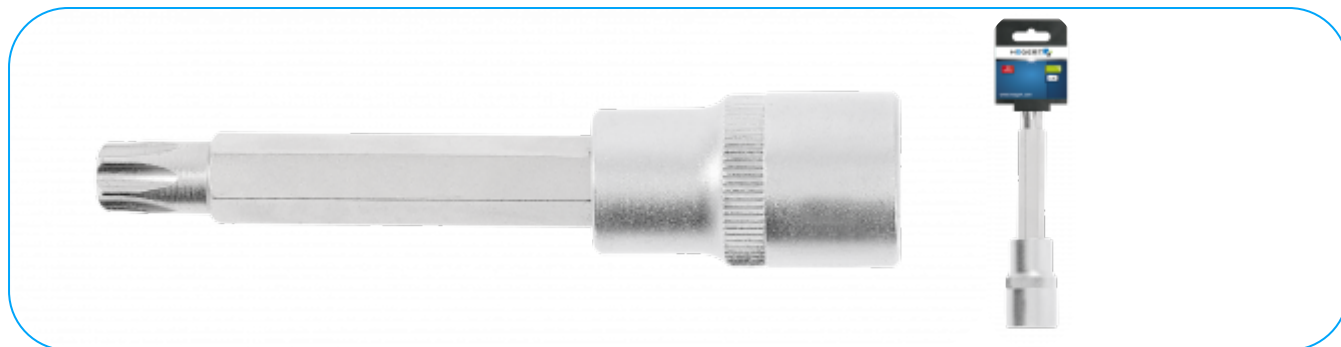

PRODUKTOVÁ KARTA

Nástrčkový klíč TORX T60 1/2" 100 mm

Popis výrobku

Klíč určený pro práci s ráčnou nebo rukojetí.

Characteristics

- velikost 1/2"
- zásuvka vyrobená z vysoce kvalitní legované oceli
- bit vyrobený z vysoce kvalitní legované oceli S2
- kapkovitě kované
- vyrobeno v souladu s evropskou normou DIN 3120
- tvrdost 58-60 HRC