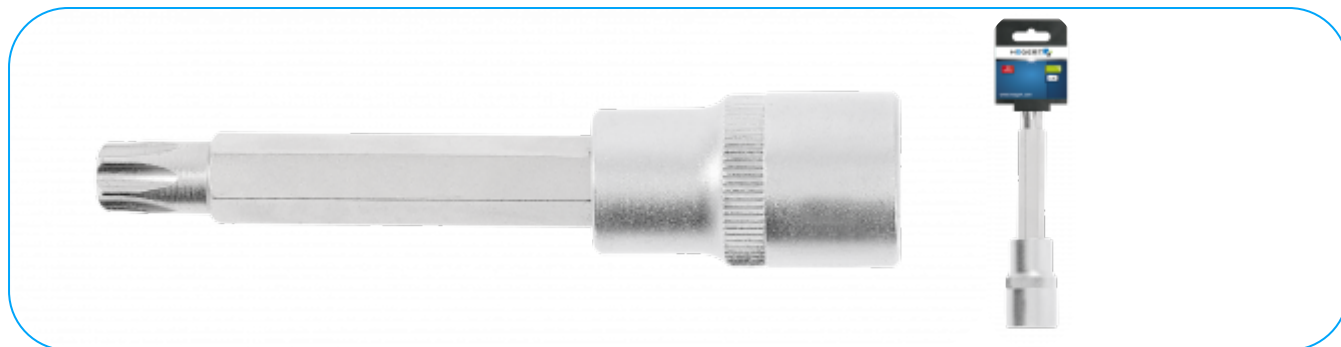

PRODUKTOVÁ KARTA

Nástrčkový klíč TORX T70 1/2" 100 mm

Popis výrobku

Klíč určený pro práci s ráčnou nebo rukojetí.

Characteristics

- velikost 1/2"
- zásuvka vyrobená z vysoce kvalitní legované oceli
- bit vyrobený z vysoce kvalitní legované oceli S2
- kapkovitě kované
- vyrobeno v souladu s evropskou normou DIN 3120
- tvrdost 58-60 HRC