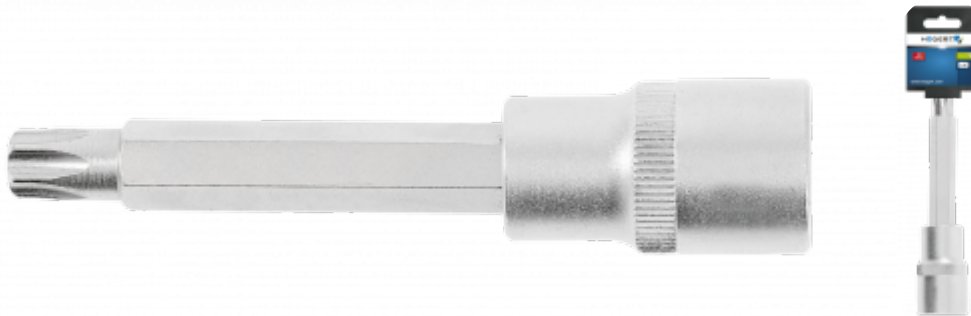

PRODUKTINFORMATIONSBLATT

Steckschlüssel-Einsatz TORX T70 1/2" 100mm

Produktbeschreibung

Schraubenschlüssel für Ratschen- oder Knaufbetrieb.

Parameter

- Größe 1/2"
- Aufsatz aus hochwertigem Chrom-Vanadium-Stahl
- Spitze aus hochwertigem S2-Legierungsstahl
- Spitze gesenkgeschmiedet
- nach DIN 3120
- Härte 58-60 HRC.