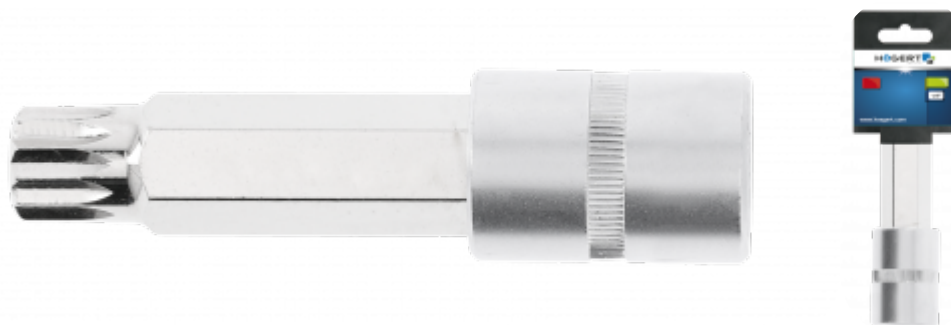

### Steckschlüssel-Einsatz spline M17 1/2" 100mm

#### Parameter

- Größe 1/2"
- Aufsatz aus hochwertigem Chrom-Vanadium-Stahl
- Spitze aus hochwertigem S2-Legierungsstahl
- Spitze gesenkgeschmiedet
- nach DIN 3120
- Härte 58-60 HRC.