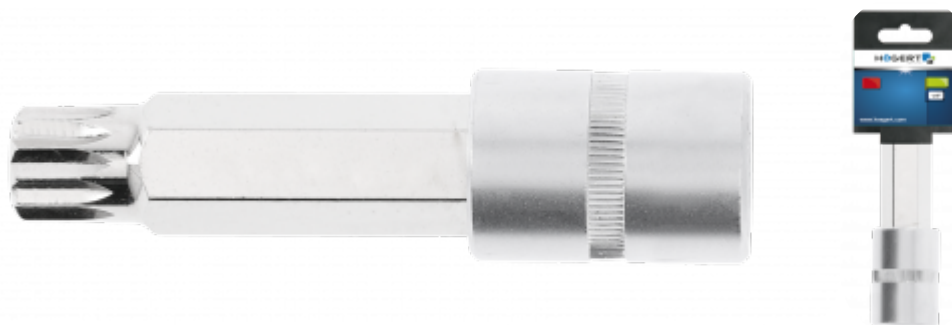

### Головка-біта spline M17 1/2" 100мм

#### Властивості

- розмір 1/2"
- розетка з високоякісної легованої сталі
- біт виготовлений з високоякісної легованої сталі S2
- ковані краплі
- виготовлено відповідно до європейського стандарту DIN 3120
- твердість 58-60 HRC.