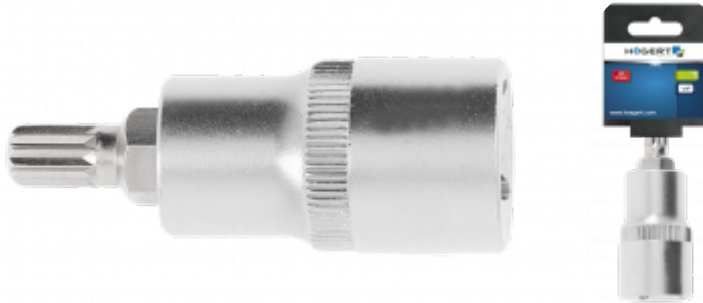

КАРТА ПРОДУКТУ

Головка-біта spline M17 1/2" 55мм

Опис продукту

Незамінний помічник в автомобільній або механічній майстерні.

Властивості

- розмір 1/2"
- розетка з високоякісної легованої сталі
- біт виготовлений з високоякісної легованої сталі S2
- ковані краплі
- виготовлено відповідно до європейського стандарту DIN 3120
- твердість біта 58-60 HRC.