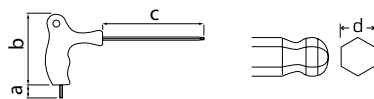

Chei hexagonale tip „T”, cu bilă, lungi

Descrierea produsului

Cheia hexagonală lungă de precizie este fabricată din oțel aliat S2 de cea mai bună calitate, garantând rezistență maximă și rezistență la deformare. Datorită capătului său sferic, este ideal pentru slăbirea și strângerea șuruburilor la unghiuri mari de înclinare. Indispensabile în ateliere, precum și pentru lucrările de renovare și de construcție, precum și în fiecare gospodărie.

Caracteristici

- fabricate din oțel aliat S2 de cea mai bună calitate, care garantează o rezistență maximă;
- rezistentă la deformare;
- profilul alungit, folosind efectul de pârghie, permite lucrul cu o forță sporită;
- ball-end - capătul sferic facilitează utilizarea cheilor în unghiuri de până la 30°, ceea ce este deosebit de important atunci când se lucrează în zone cu acces restricționat;
- utilizarea unui mâner în formă de T asigură o prindere confortabilă și sigură.

Fia tehnica

HÖGERT	Barcode	a (mm)	b (mm)	c (mm)	d (mm)	Box	Box Qty
HT1W852	5902801335907	13,5	56	75	2,5	40	400
HT1W853	5902801336140	13,5	56	75	3	40	400
HT1W854	5902801336539	13,5	75	100	4	40	400
HT1W855	5902801336652	17,5	75,6	150	5	20	200
HT1W856	5902801336683	17,5	75,6	150	6	20	200
HT1W857	5902801336720	17,5	75,6	150	7	10	100
HT1W858	5902801336737	21,5	97,6	200	8	10	80
HT1W859	5902801336751	21,5	97,6	200	10	10	40