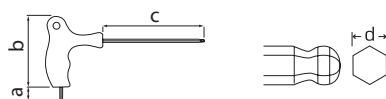

Zestaw kluczy sześciokątnych typu „T” z kulką

Opis produktu

8-elementowy zestaw precyzyjnych kluczy długich o przekroju sześciokąta wykonanych z najwyższej jakości stali stopowej S2, gwarantującej maksymalną wytrzymałość oraz odporność na odkształcenia. Świetnie sprawdzają się w odkręcaniu oraz przykręcaniu śrub w ciasnych przestrzeniach. Niezbędne w pracach warsztatowych oraz remontowo-budowlanych czy w każdym gospodarstwie domowym.

Charakterystyka

- wykonane z najwyższej jakości stali stopowej S2, co gwarantuje maksymalną wytrzymałość;
- odporne na odkształcenia;
- wydłużony profil, wykorzystując efekt dźwigni, pozwala na pracę ze zwiększoną siłą;
- ball-end – kuliste zakończenie ułatwia stosowanie kluczy przy kącie nachylenia do 30°, co jest szczególnie istotne podczas prac w miejscach o ograniczonym dostępie;
- zastosowanie uchwytu w kształcie litery T zapewnia wygodny i pewny uchwyt.

Dane techniczne

HÖGERT	Barcode	a (mm)	b (mm)	c (mm)	d (mm)	Box	Box
HT1W880	5902801336898	13,5	56	75	2,5	6	12
		13,5	56	75	3		
		13,5	75	100	4		
		17,5	75,6	150	5		
		17,5	75,6	150	6		
		17,5	75,6	150	7		
		21,5	97,6	200	8		
		21,5	97,6	200	10		