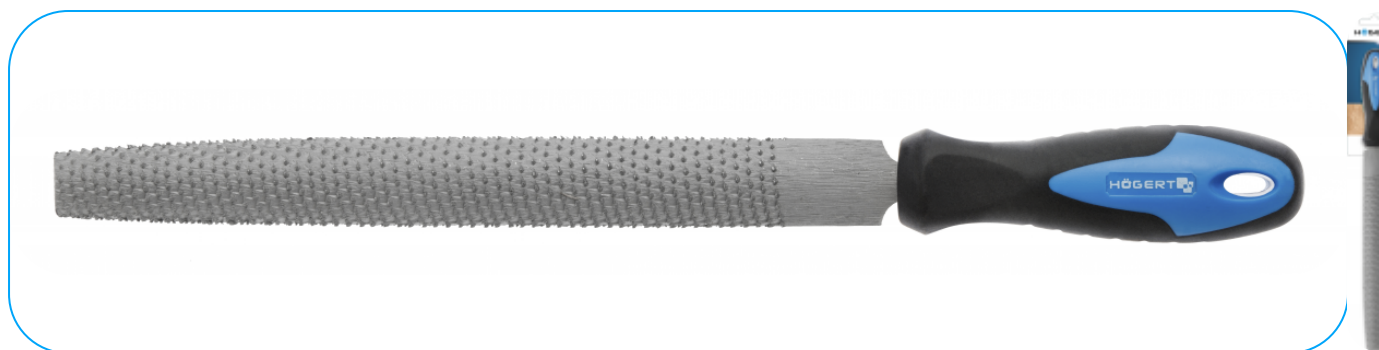

Půlkulatá rašple 200 mm

Popis výrobku

Přesná rašple s půlkruhovým průřezem určená pro ruční opracování dřeva, kůže, plastů, sádry a měkkých kovů. Používá se pro tesařské, restaurátorské, modelářské a sochařské práce. Ideální pro ošetření zakřivených povrchů.

Characteristics

- popis výrobku přesná půlkulatá rašple určená pro ruční zpracování dřeva, práci na kůži, syntetických materiálech, sádře a měkkých kovech. pro tesařství, restaurování, modelování a sochařství. ideální pro práci na zakřivených površích. charakteristiky;
- vyrobeno z vysoce kvalitní oceli;
- Čepel o délce 200 mm;
- přesná a rovnoměrná řezaná struktura;
- efektivní a trvanlivé;
- bi-materiál, profilovaná, ergonomická rukojeť pro pohodlné uchopení a používání nástroje;
- závěsný otvor.