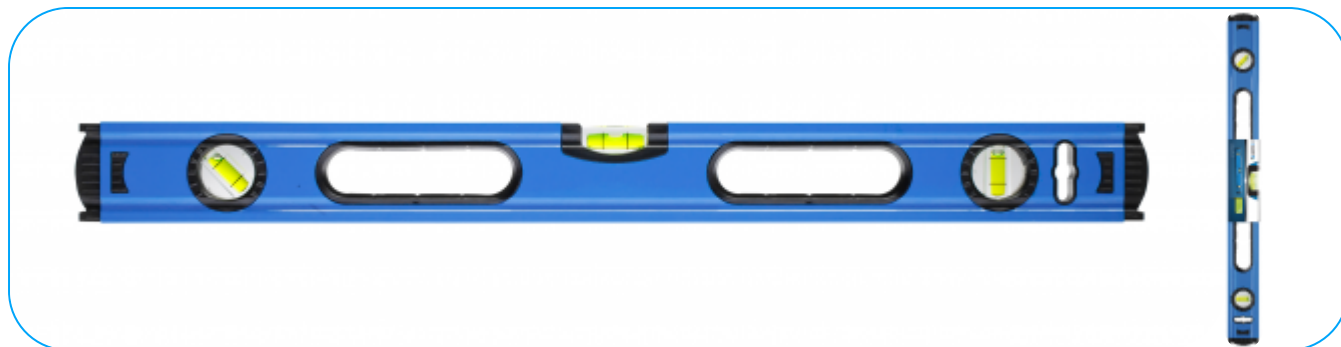

## Hliníková vodováha 80 cm 3 libely

### Popis výrobku

Pro určení vodorovné a svislé roviny. Doporučeno pro všeobecné stavební, renovační, klempířské a tesařské práce.

### Characteristics

charakteristiky:

- frézovaný boční povrch pro zvýšenou přesnost měření;
- přesnost měření +/- 0,5 mm / 1 m;
- 3 úrovně bublin: 0°/45°/90°;
- koncové krytky absorbující nárazy;
- trvanlivý a korozivzdorný hliníkový rám o tloušťce 1,3 mm;
- hladina bublin je umístěna tak, aby umožňovala vertikální pohled.