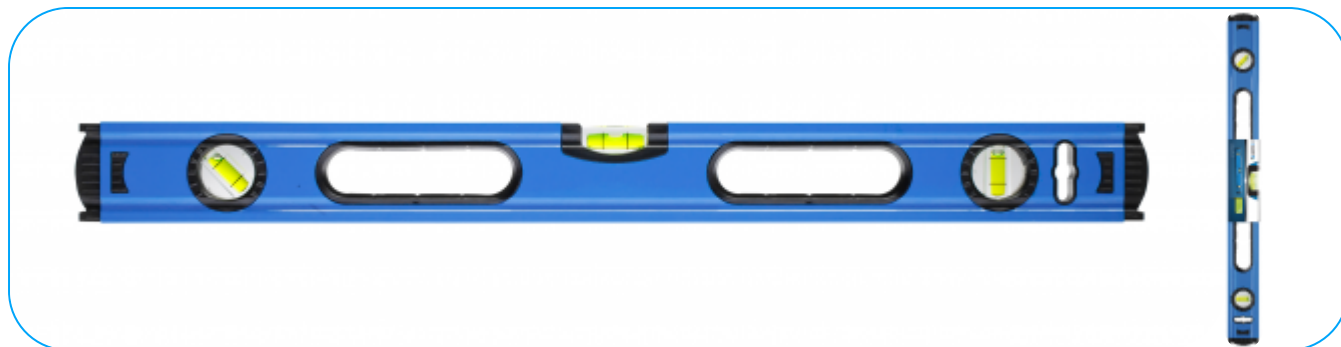

FICHA DE PRODUCTO

Nivel de aluminio 150cm, 3 burbujas

Descripción del Producto

Para marcar el plano horizontal y vertical de superficies. Indicado para trabajos de construcción generales, reformas, fontanería y carpintería.

Características

- borde lateral fresado que aumenta la precisión de las mediciones hasta +/- 0,5 mm/m;
- 3 burbujas: 0°/45°/90°;
- asas ergonómicas incorporadas en la carcasa;
- tapas en los extremos que absorben los golpes;
- armazón duradero y resistente a la corrosión, hecho de aluminio de 1,3 mm de grosor.