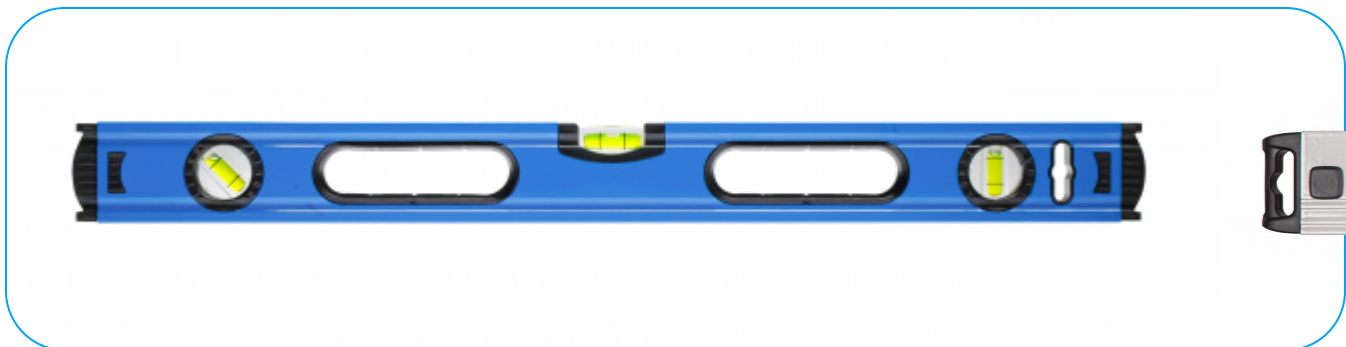

TERMÉK KÁRTYA

Aluminium level 200 cm, 3 bubble levels, vertical view

Termékleírás

A felületek vízszintes és függőleges fekvésének jelölésére. Általános építési, felújítási, vízvezeték- és ács munkákhoz ajánlott.

Jellemzők

- libella függőleges nézethez;
- mart oldalél a nagyobb pontosság érdekében;
- mérési pontosság +/- 0,5 mm/1 m;
- 3 libella: 0° / 45° / 90°;
- ütéscsillapító végelemek;
- robusztus és korrózióálló keret 1,3 mm vastag alumíniumból;
- mindkét oldalán lévő fogantyúk lehetővé teszik a vízmérték felakasztását.