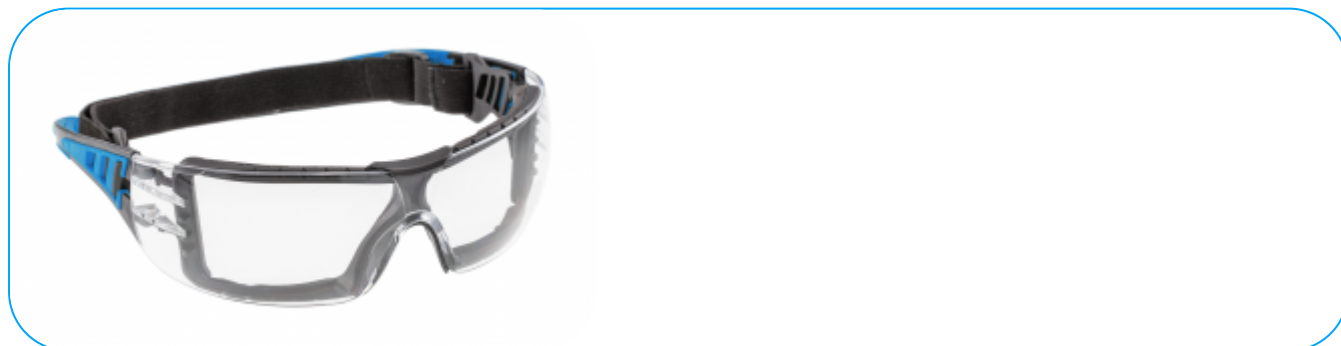

LOTZEN ochranné brýle čiré/modré uni

Popis výrobku

Brýle určené pro individuální ochranu očí před mechanickými riziky. V souladu s normou EN 166: 2001. Čočky brýlí jsou vyrobeny z průhledného profilovaného polykarbonátu, takže poskytují ochranu bočních očí a chrámů. Měkká podšívka kolem čoček a odnímatelný pás zabraňují sklouznutí a klouzání brýlí. Chrámy jsou vyrobeny z polykarbonátu, zatímco špičky chrámů jsou vyrobeny z vysoce kvalitního materiálu TPR (termoplastická pryž). Kromě toho jsou chrámy vybaveny specializovanými ventilačními kanály, které zabraňují zamlžení čočky. Skla chrání před nízkoenergetickým štěpením pevných látek vznikajících při broušení, vrtání, řezání, řezání a drcení. Jsou ideální pro typické práce v průmyslu a službách, stavebnictví, v dílnách, lesnictví, v technických nebo komunálních pracích. Výrobek lze použít s korekčními brýlemi. Nejsou vhodné pro použití při svařování.

Characteristics

- materiál: polykarbonát – čočky a rám/stranice z TPR/nosník z PVC;
- přídatný elastický popruh – odnímatelný;
- přídatný vnitřní nylonový rám zakončený měkkou pěnou z EVA;
- elastický, odnímatelný, nastavitelný popruh;
- optická třída: 1 (+ 0,06 dioptrií – určeny pro trvalé nošení);
- mechanická odolnost: F (náraz s nízkou energií 45 m/s);
- typ filtru: 2C – UV filtr se správným rozpoznáním barev;
- barva čočky (stupeň zatmavení) 1.2 – čirá;
- norma: EN 166-2001;
- čočky odolné proti poškrábání a zamlžení;
- stranice s větracími otvory;
- bezrámové čočky;
- lehký a odolný design;
- módní design.