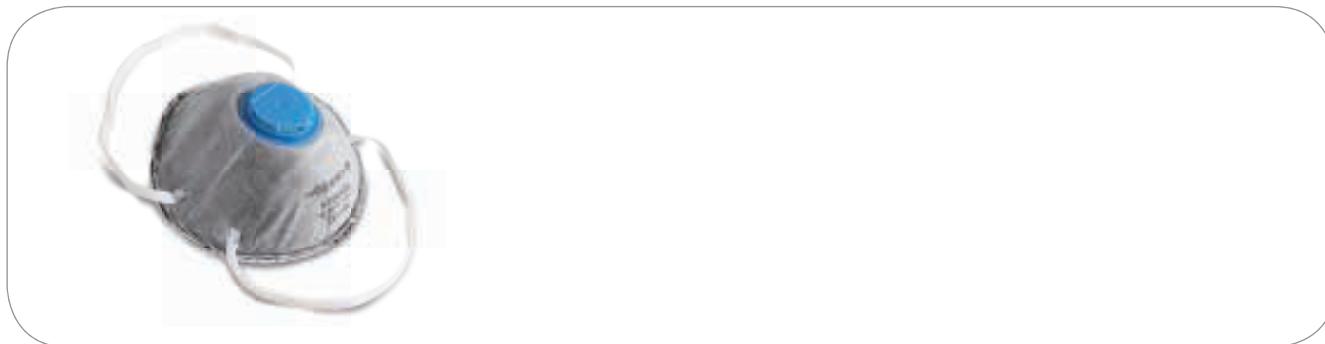

KARTA PRODUKTOWA

Półmaska przeciwpyłowa z zaworem FFP1

Opis produktu

Półmaska przeciwpyłowa z zaworem zapewnia ochronę układu oddechowego. Filtr FFP1 chroni przed szkodliwym działaniem aerozoli z cząstek stałych i ciekłych.

Charakterystyka

- wykonana z cienkiej, delikatnej, nie powodującej uczuleń włókniny
- dopasowana do kształtów twarzy
- filtr przeciwpyłowy z aktywnym węglem
- wentyl wydechowy umieszczony z przodu
- zakładana na elastyczną gumkę

Dane techniczne

	uniwersalny
	3 szt. w zestawie
	10 szt.
	włóknina

		
uniwersalny	HT5K151	5901867121264