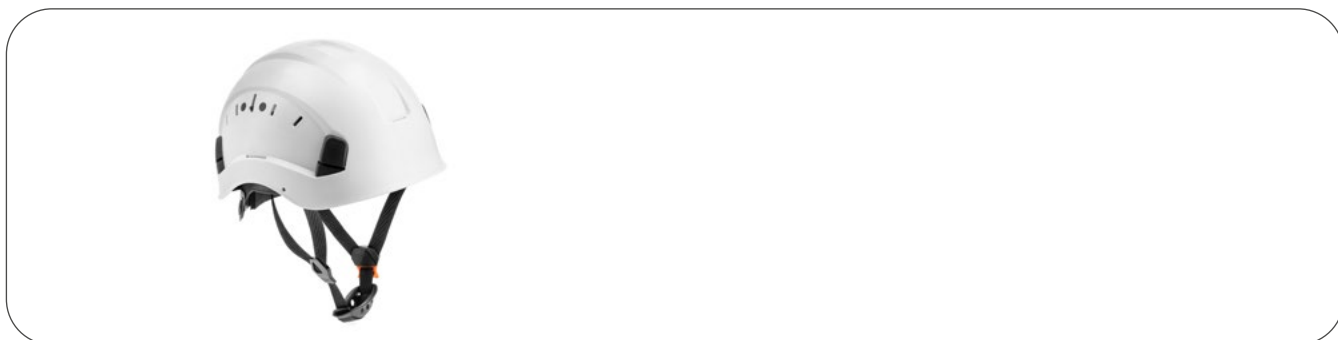

DIEMEL Casco protector de altura uniforme blanco

Descripción del producto

El ligero casco de seguridad DIEMEL de diseño deportivo proporciona al usuario la máxima comodidad gracias a las aberturas ventiladas y a la nuquera 3D ajustable. La robusta concha del casco de seguridad conserva su forma incluso bajo presión lateral y cumple los requisitos de seguridad de la construcción o la industria. El casco tiene una visera corta y una suspensión de cuatro puntos para un ajuste óptimo. El tamaño de la nuquera se puede ajustar con un trinquete. La concha del casco está fabricada en ABS y proporciona durabilidad. Además, el casco está equipado con adaptadores para colocar elementos como una visera, gafas, orejeras o un faro. Esto permite adaptar el producto a las necesidades de cada usuario.

Características

- material exterior: ABS;
- material interior: correa cincha;
- accesorios: banda de sudor, tafilete de 6 puntos, barboquejo de 4 puntos;
- cumple las normas: EN 397:2012 + A1:2012;
- protección contra riesgos mecánicos: absorción de impactos verticales, apertura de la mentonera con una fuerza de 150 a 250 N, resistencia a la perforación (objetos punzantes);
- protección contra riesgos térmicos: resistencia al frío hasta -30 °C, resistencia a las llamas;
- protección contra riesgos químicos: metal fundido (MM);
- longitud de la visera: corta;
- orificios de ventilación: con orificios de ventilación en la parte superior del casco;
- peso del producto: 310 g.