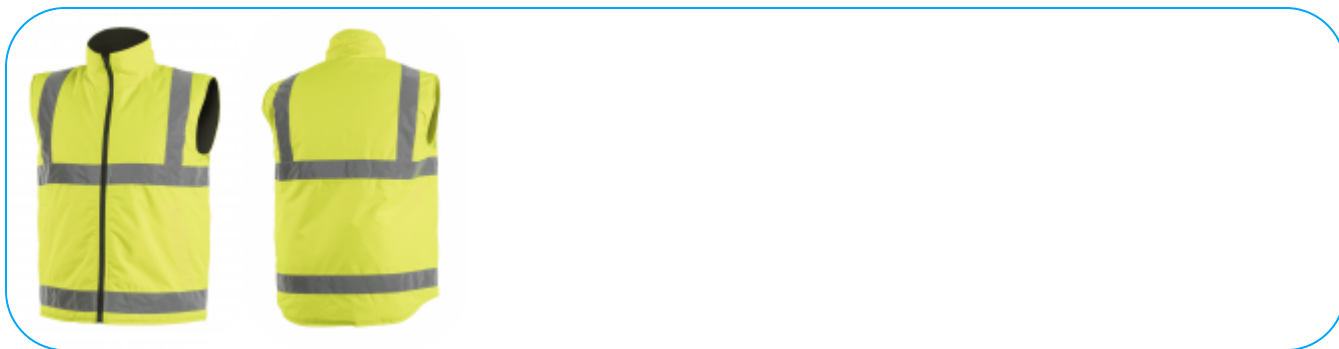

KARTA PRODUKTOWA

REMS kamizelka ostrzegawcza ocieplana żółta 2XL (56)

Opis produktu

Nowoczesna kamizelka ostrzegawcza. Zapewnia maksymalny komfort i ochronę przed zimnem i wiatrem. Doskonale sprawdza się wszędzie tam, gdzie niezbędna jest ochrona przed czynnikami zewnętrznymi. Zapewnia ciepło oraz zwiększa bezpieczeństwo podczas przebywania w warunkach ograniczonej widoczności. Idealna podczas przemieszczania w nocy oraz podczas złych warunków pogodowych np. w czasie deszczu lub mgły.

Charakterystyka

- warstwa zewnętrzna: Oxford 300D, powlekana PU
- wodoodporność 2000 mm H₂O
- warstwa wewnętrzna: wykonana ze 100% poliestru, powleczenie PVC
- wypełnienie: 100% poliestru, gramatura 160 g/m²
- 2 kieszenie dolne na stronie ostrzegawczej.