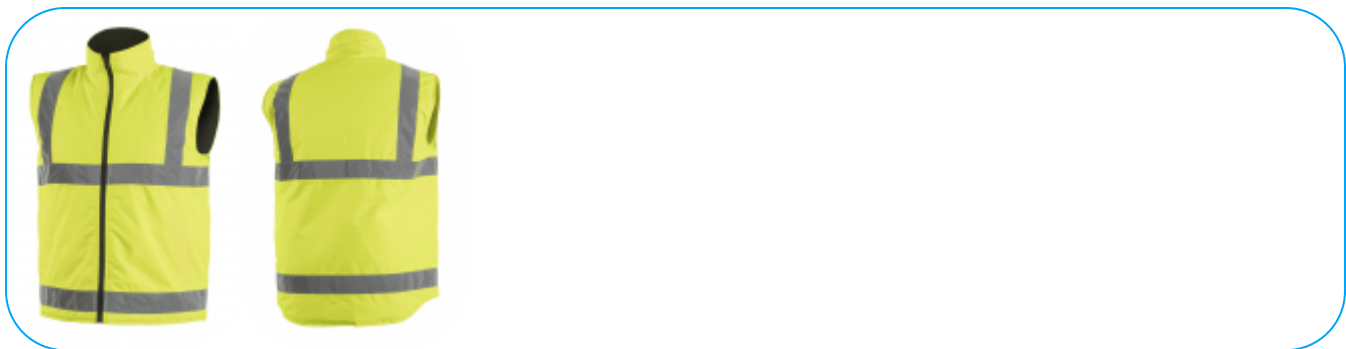

# REMS kamizelka ostrzegawcza ocieplana żółta L (52)

### Opis produktu

Nowoczesna kamizelka ostrzegawcza. Zapewnia maksymalny komfort i ochronę przed zimnem i wiatrem. Doskonale sprawdza się wszędzie tam, gdzie niezbędna jest ochrona przed czynnikami zewnętrznymi. Zapewnia ciepło oraz zwiększa bezpieczeństwo podczas przebywania w warunkach ograniczonej widoczności. Idealna podczas przemieszczania w nocy oraz podczas złych warunków pogodowych np. w czasie deszczu lub mgły.

### Charakterystyka

- warstwa zewnętrzna: Oxford 300D, powlekana PU
- wodoodporność 2000 mm H<sub>2</sub>O
- warstwa wewnętrzna: wykonana ze 100% poliestru, powleczenie PVC
- wypełnienie: 100% poliestru, gramatura 160 g/m<sup>2</sup>
- 2 kieszenie dolne na stronie ostrzegawczej.