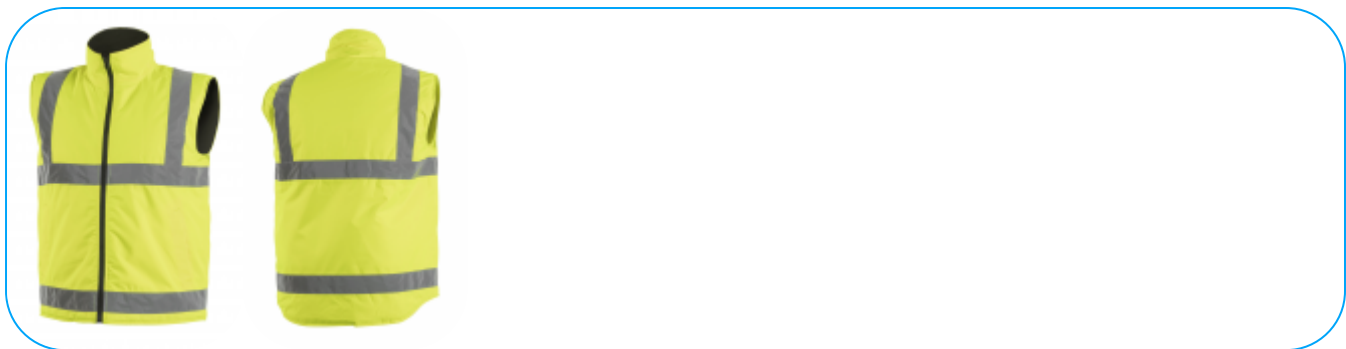

KARTA PRODUKTOWA

REMS kamizelka ostrzegawcza ocieplana żółta S (48)

Opis produktu

Nowoczesna kamizelka ostrzegawcza. Zapewnia maksymalny komfort i ochronę przed zimnem i wiatrem. Doskonale sprawdza się wszędzie tam, gdzie niezbędna jest ochrona przed czynnikami zewnętrznymi. Zapewnia ciepło oraz zwiększa bezpieczeństwo podczas przebywania w warunkach ograniczonej widoczności. Idealna podczas przemieszczania w nocy oraz podczas złych warunków pogodowych np. w czasie deszczu lub mgły.

Charakterystyka

- warstwa zewnętrzna: Oxford 300D, powlekana PU
- wodoodporność 2000 mm H2O
- warstwa wewnętrzna: wykonana ze 100% poliestru, powleczenie PVC
- wypełnienie: 100% poliestru, gramatura 160 g/m²
- 2 kieszenie dolne na stronie ostrzegawczej.