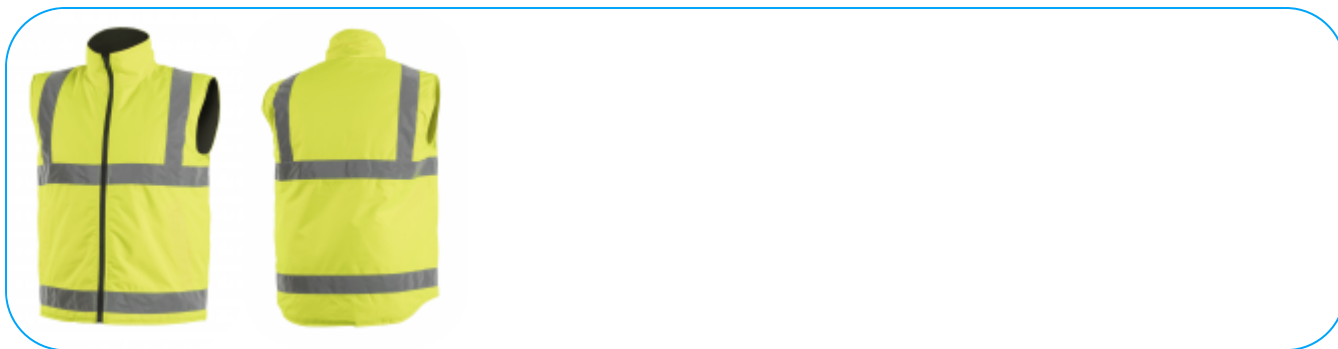

# REMS kamizelka ostrzegawcza ocieplana żółta XL (54)

### Opis produktu

Nowoczesna kamizelka ostrzegawcza. Zapewnia maksymalny komfort i ochronę przed zimnem i wiatrem. Doskonale sprawdza się wszędzie tam, gdzie niezbędna jest ochrona przed czynnikami zewnętrznymi. Zapewnia ciepło oraz zwiększa bezpieczeństwo podczas przebywania w warunkach ograniczonej widoczności. Idealna podczas przemieszczania w nocy oraz podczas złych warunków pogodowych np. w czasie deszczu lub mgły.

### Charakterystyka

- warstwa zewnętrzna: Oxford 300D, powlekana PU
- wodoodporność 2000 mm H<sub>2</sub>O
- warstwa wewnętrzna: wykonana ze 100% poliestru, powleczenie PVC
- wypełnienie: 100% poliestru, gramatura 160 g/m<sup>2</sup>
- 2 kieszenie dolne na stronie ostrzegawczej.