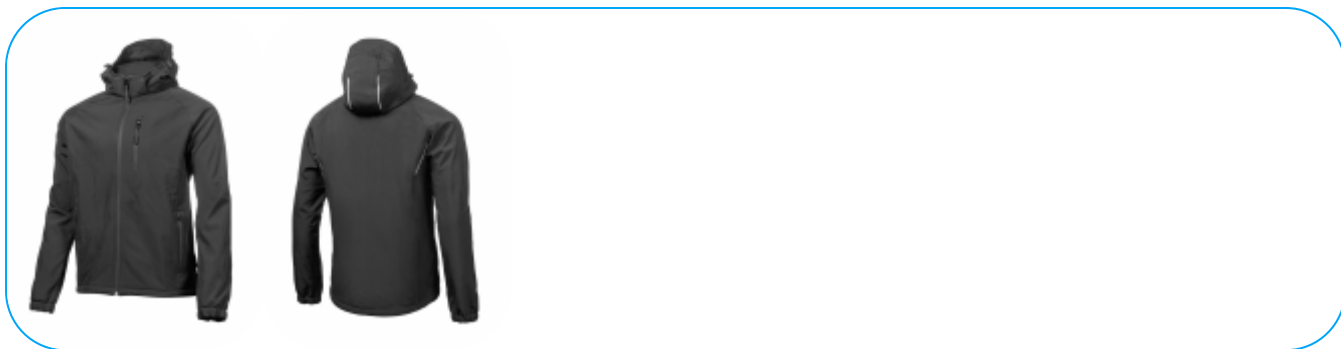

KARTA PRODUKTOWA

DITTER kurtka softshell z kapturem czarna L (52)

Opis produktu

Funkcjonalna i stylowa kurtka DITTER została stworzona z myślą o ochronie oraz komforcie pracy. Dzięki wysokiej wodoodporności zapewnia doskonałą ochronę przed wiatrem i deszczem, co pozwala na bezpieczne przemierzanie każdej trasy, niezależnie od pogody. Dodatkowo, parametr oddychalności zapewnia komfortową cyrkulację powietrza, utrzymując skórę suchą i świeżą. Kurtka posiada praktyczne kieszenie, które umożliwiają bezpieczne przechowywanie niezbędnych drobiazków. Materiał softshellowy idealnie dopasowuje się do ruchów użytkownika, zapewniając wysoki komfort noszenia. Regulowane mankiety i odczepiany kaptur dają możliwość dopasowania produktu do swoich preferencji i aktualnych warunków pogodowych.

Charakterystyka

- materiał: dzianina 96% poliester, 4% elastan, gramatura 300 g/m²;
- wodoodporność 2000 mm H₂O, oddychalność 1000 g/m²/24 h;
- wyposażona w 3 kieszenie:
 - 1x kieszeń piersiowa na zamek;
 - 2x kieszenie dolne na zamek;
- regulacja dołu kurtki za pomocą stopera;
- gumka w rękawie;
- elementy odblaskowe z tyłu kurtki;
- odpinany kaptur.