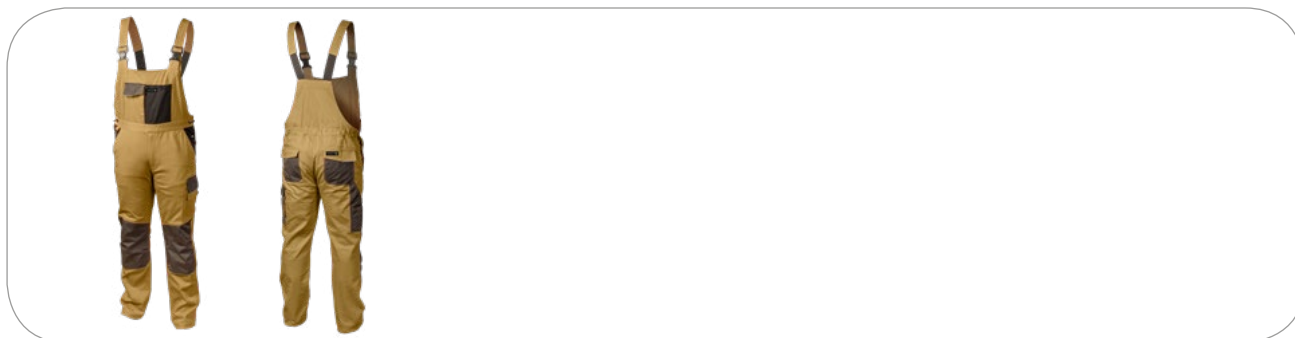

PRODUKTINFORMATIONSBLETT

Arbeitsschutzhose mit Hosenträgern

Parameter:

- Arbeitsschutzhose mit Hosenträgern, aus starkem Gewebe, Stoffgrammatur 270 g/m²;
- Verstärkungen aus Gewebe Oxford 600D;
- Material: 97 % Baumwolle, 3 % Spandex;
- Kniepolstertaschen mit Klettverschluss;
- ausgestattet mit 7 Taschen:
  - 2 verstärkte Gesäßtaschen mit Klettverschluss-Patte;
  - 2 Brusttaschen, davon eine mit Klettverschluss-Patte;
  - 2 tiefen Seitentaschen;
  - 1 Seitentasche am Bein;
- beige Farbe mit schwarzen Elementen;
- elastischer Stoff für mehr Bewegungsfreiheit;
- flexible Hosenträger mit einstellbarer Länge;
- reflektierende Elemente - Vorder- und Rückseite der Hose;
- verstellbar an der Rückseite der Hose mittels eines flexiblen Bandes.

HÖGERT	Barcode	Icon
HT5K272-S	5902801290596	48 (S)
HT5K272-M	5902801290602	50 (M)
HT5K272-MD	5902801290619	27 (MD)
HT5K272-L	5902801290633	52 (L)
HT5K272-LD	5902801290725	54 (LD)
HT5K272-XL	5902801290763	56 (XL)
HT5K272-XXL SLIM	5902801205033	110 (XXL SLIM)

SIZE	S (48)	M (50)	MD (27)	L (52)	LD (54)	XL (56)	XXL SLIM (110)	2XL (58)	3XL (60)	4XL (62)
A (cm)	88 - 96	96 - 104	104 - 108	104 - 108	108 - 116	116 - 120	104 - 108	120 - 124	124 - 128	128 - 132
B (cm)	79 - 84	82 - 86	96 - 104	84 - 90	88 - 96	96 - 102	96 - 102	116 - 120	120 - 124	124 - 128
C (cm)	164 - 170	170 - 176	170 - 176	176 - 182	176 - 182	182 - 188	194 - 200	182 - 188	182 - 188	182 - 188