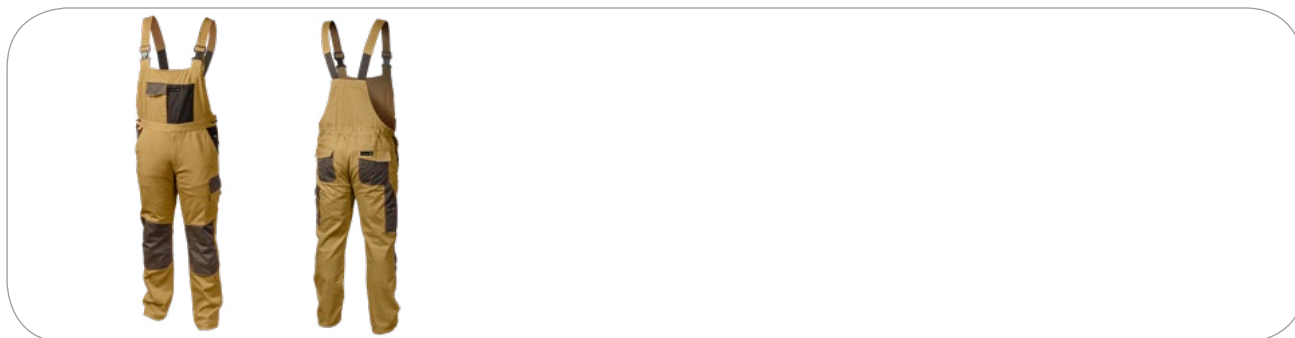

ОБЩАЯ ИНФОРМАЦИЯ О ПРОДУКТЕ

Рабочий полукомбинезон

Характеристика:

- рабочий полукомбинезон из ткани с плотным переплетением, плотность материала 270 г/м²;
- усиления из материала Oxford 600D;
- материал: 97% хлопок, 3% спандекс;
- карманы для наколенников, закрываемые на липучку;
- оснащен 7 карманами:
  - 2 задних кармана с усилениями и клапаном на липучке;
  - 2 нагрудных кармана, один с клапаном на липучке;
  - 2 глубоких боковых кармана;
  - 1 боковой карман на штанине;
- бежевого цвета с черными элементами;
- эластичный материал, обеспечивающий свободу движений;
- эластичные бретели с регулировкой длины;
- светоотражающие элементы - спереди и сзади брюк;
- регулировка по задней части брюк с помощью эластичной тесьмы.

HÖGERT	Barcode	Size
HT5K272-S	5902801290596	48 (S)
HT5K272-M	5902801290602	50 (M)
HT5K272-MD	5902801290619	27 (MD)
HT5K272-L	5902801290633	52 (L)
HT5K272-LD	5902801290725	54 (LD)
HT5K272-XL	5902801290763	56 (XL)
HT5K272-XXL SLIM	5902801205033	110 (XXL SLIM)

SIZE	S (48)	M (50)	MD (27)	L (52)	LD (54)	XL (56)	XXL SLIM (110)	2XL (58)	3XL (60)	4XL (62)
A (cm)	88 - 96	96 - 104	104 - 108	104 - 108	108 - 116	116 - 120	104 - 108	120 - 124	124 - 128	128 - 132
B (cm)	79 - 84	82 - 86	96 - 104	84 - 90	88 - 96	96 - 102	96 - 102	116-120	120-124	124-128
C (cm)	164 - 170	170 - 176	170 - 176	176 - 182	176 - 182	182 - 188	194 - 200	182 - 188	182 - 188	182 - 188