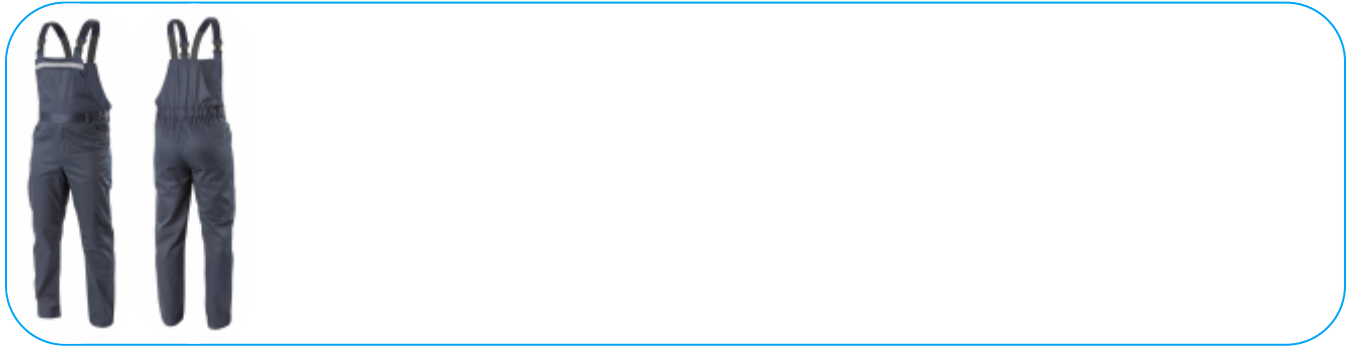

Salopette de travail FABIAN bleu marine 2XL (56)

Description du produit

Salopette de travail pour homme, confectionnée avec soin. Conçue à partir de matières de haute qualité qui assurent une bonne durabilité et un grand confort d'utilisation. La légèreté du tissu et la coupe technique ne limitent pas les mouvements. Des éléments réfléchissants augmentent la sécurité du travail après la tombée de la nuit.

Cette salopette est disponible dans une large gamme de tailles (du S au 4XL) et dans des couleurs tendance: bleu marine, gris clair et gris foncé. Convient parfaitement aux personnes qui travaillent dans les secteurs de la production et du bâtiment. Également recommandée pour installateurs, spécialistes en maintenance et techniciens.

Caractéristiques

- Matière: tissu TC, 65% polyester, 35% coton;
- Grammage: 190 g/m²;
- Conforme à la norme EN ISO 13688;
- Équipée de 2 poches supérieures et d'une poche poitrine à rabat;
- Possibilité d'allonger les jambes du pantalon;
- Bretelles réglables avec insert élastique;
- Ajustement de la taille dans le dos avec un élastique et des boutons sur le côté du pantalon;
- Passants;
- Éléments réfléchissants sur le devant du pantalon;
- Couleur bleu marine tendance. La teinte du tissu conserve son intensité malgré la répétition des lavages;
- Lavage possible à 60°C;
- Utilisation universelle dans l'industrie légère, l'industrie automobile, le transport et la logistique.