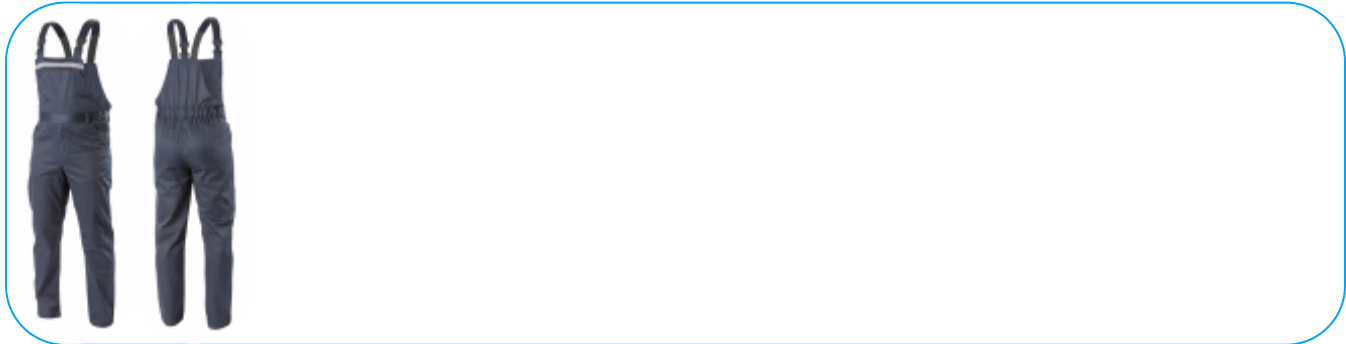

Salopette de travail FABIAN bleu marine 4XL (60)

Description du produit

Salopette de travail pour homme, confectionnée avec soin. Conçue à partir de matières de haute qualité qui assurent une bonne durabilité et un grand confort d'utilisation. La légèreté du tissu et la coupe technique ne limitent pas les mouvements. Des éléments réfléchissants augmentent la sécurité du travail après la tombée de la nuit.

Cette salopette est disponible dans une large gamme de tailles (du S au 4XL) et dans des couleurs tendance: bleu marine, gris clair et gris foncé. Convient parfaitement aux personnes qui travaillent dans les secteurs de la production et du bâtiment. Également recommandée pour installateurs, spécialistes en maintenance et techniciens.

Caractéristiques

- Matière: tissu TC, 65% polyester, 35% coton;
- Grammage: 190 g/m²;
- Conforme à la norme EN ISO 13688;
- Équipée de 2 poches supérieures et d'une poche poitrine à rabat;
- Possibilité d'allonger les jambes du pantalon;
- Bretelles réglables avec insert élastique;
- Ajustement de la taille dans le dos avec un élastique et des boutons sur le côté du pantalon;
- Passants;
- Éléments réfléchissants sur le devant du pantalon;
- Couleur bleu marine tendance. La teinte du tissu conserve son intensité malgré la répétition des lavages;
- Lavage possible à 60°C;
- Utilisation universelle dans l'industrie légère, l'industrie automobile, le transport et la logistique.