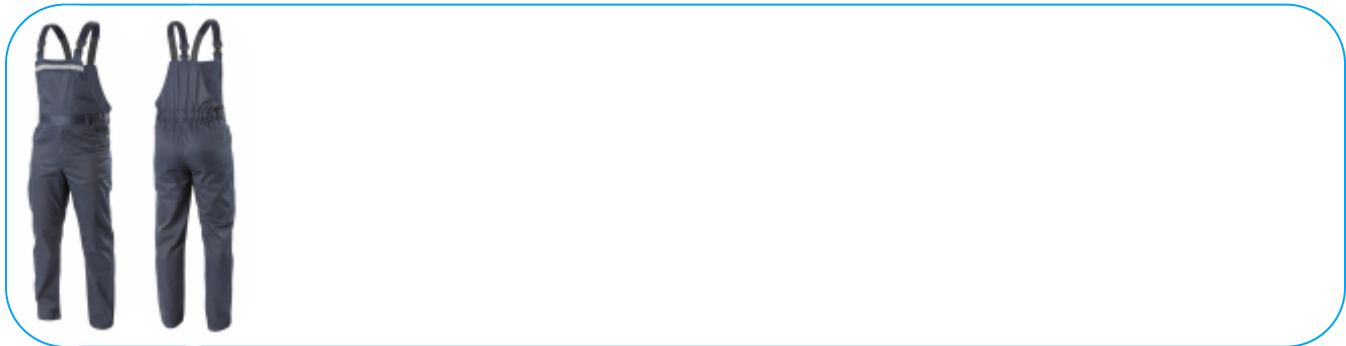

Salopette de travail FABIAN bleu marine M (50)

Description du produit

Salopette de travail pour homme, confectionnée avec soin. Conçue à partir de matières de haute qualité qui assurent une bonne durabilité et un grand confort d'utilisation. La légèreté du tissu et la coupe technique ne limitent pas les mouvements. Des éléments réfléchissants augmentent la sécurité du travail après la tombée de la nuit.

Cette salopette est disponible dans une large gamme de tailles (du S au 4XL) et dans des couleurs tendance: bleu marine, gris clair et gris foncé. Convient parfaitement aux personnes qui travaillent dans les secteurs de la production et du bâtiment. Également recommandée pour installateurs, spécialistes en maintenance et techniciens.

Caractéristiques

- Matière: tissu TC, 65% polyester, 35% coton;
- Grammage: 190 g/m²;
- Conforme à la norme EN ISO 13688;
- Équipée de 2 poches supérieures et d'une poche poitrine à rabat;
- Possibilité d'allonger les jambes du pantalon;
- Bretelles réglables avec insert élastique;
- Ajustement de la taille dans le dos avec un élastique et des boutons sur le côté du pantalon;
- Passants;
- Éléments réfléchissants sur le devant du pantalon;
- Couleur bleu marine tendance. La teinte du tissu conserve son intensité malgré la répétition des lavages;
- Lavage possible à 60°C;
- Utilisation universelle dans l'industrie légère, l'industrie automobile, le transport et la logistique.